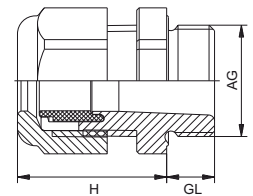

HSK-standard cable glands

HSK-K

Metr.

Material Polyamide V0 according to UL 94

Seal Buna-N

Protection IP 68 – 10 bar / IP 69K (NEMA 6 – 150 PSIG)
within the specified clamping range, only with optional O-Ring

AG	\varnothing mm	GL mm	H mm	\varnothing mm	Number grey	Number black	Number blue
M 12 x 1,5	3-6,5	8	21	15	1.209.1200.50	1.209.1201.50	1.209.1202.50
M 12 x 1,5	2-5	8	21	15	1.209.1200.51	1.209.1201.51	1.209.1202.51
M 16 x 1,5	4-8	8	22	19	1.209.1600.50	1.209.1601.50	1.209.1602.50
M 16 x 1,5	2-6	8	22	19	1.209.1600.51	1.209.1601.51	1.209.1602.51
M 16 x 1,5	5-10	8	25	22	1.219.1600.50	1.219.1601.50	1.219.1602.50
M 20 x 1,5	6-12	9	27	24	1.209.2000.50	1.209.2001.50	1.209.2002.50
M 20 x 1,5	5-9	9	27	24	1.209.2000.51	1.209.2001.51	1.209.2002.51
M 20 x 1,5	10-14	9	28	27	1.219.2000.50	1.219.2001.50	1.219.2002.50
M 25 x 1,5	13-18	11	31	30	1.219.2500.50	1.219.2501.50	1.219.2502.50
M 25 x 1,5	13-18	11	31	33	1.209.2500.50	1.209.2501.50	1.209.2502.50
M 25 x 1,5	9-16	11	31	33	1.209.2500.51	1.209.2501.51	1.209.2502.51
M 32 x 1,5	14-21	11	39	36	1.219.3200.50	1.219.3201.50	1.219.3202.50
M 32 x 1,5	18-25	11	39	42	1.209.3200.50	1.209.3201.50	1.209.3202.50
M 32 x 1,5	13-20	11	39	42	1.209.3200.51	1.209.3201.51	1.209.3202.51
M 40 x 1,5	19-27	13	47	46	1.219.4000.50	1.219.4001.50	1.219.4002.50
M 40 x 1,5	22-32	13	48	53	1.209.4000.50	1.209.4001.50	1.209.4002.50
M 40 x 1,5	20-26	13	48	53	1.209.4000.51	1.209.4001.51	1.209.4002.51
M 50 x 1,5	32-38	13	49	60	1.209.5000.50	1.209.5001.50	1.209.5002.50
M 50 x 1,5	25-31	13	49	60	1.209.5000.51	1.209.5001.51	1.209.5002.51
M 63 x 1,5	37-44	14	49	65/68	1.209.6300.50	1.209.6301.50	1.209.6302.50
M 63 x 1,5	29-35	14	49	65/68	1.209.6300.51	1.209.6301.51	1.209.6302.51