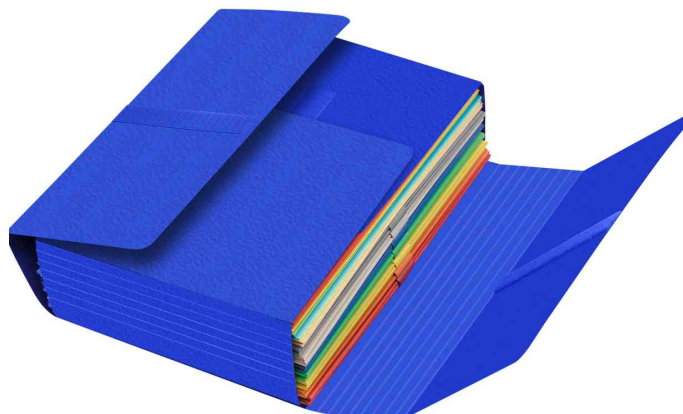

Chemise à dos extensible JUMBO, fixation auto-agrippante

- format A4
- en carte lustrée, épaisseur: 0,7 mm
- capacité: jusqu'à 100 mm
- avec 4 rabats rainés
- avec fermeture par bande auto-agrippante sur 4 faces
- dimensions: (L)240 x (H)320 mm
- vendu uniquement au conditionnement

Exemples d'utilisation:

- idéal pour transporter et ranger de gros dossiers

Visuel de référence: Chemise à dos extensible JUMBO, livré sans accessoires

Produit	Modèle	Format	Capacité	Couleur	Conditionné	Numéro de fabricant	Code
Chemise extensible JUMBO	carton	A4	800 feuilles	bleu	10	100725701	74500180
		A4	800 feuilles	rouge	10	100725704	74500214