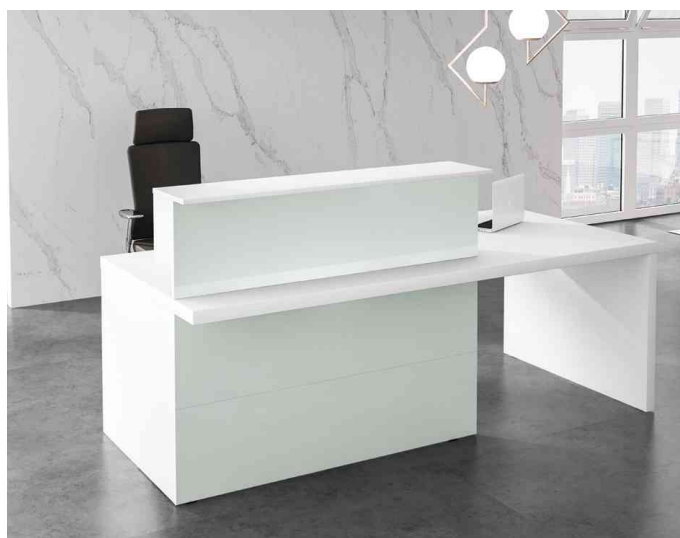

Comptoir Verona avec espace conseil

- construction en bois massif de conception linéaire
- les plateaux en bois sont recouverts de résine de mélamine et ont des bords en ABS résistant aux chocs
- les plateaux de table et les panneaux latéraux ont une épaisseur de 50 mm
- le plateau de table, les panneaux latéraux et le plan de travail sont blancs, les façades sont pourvues de plaques de verre décoratives
- panneau frontal et contre-façade de 19 mm d'épaisseur équipés de panneaux en verre ESG de 4 mm d'épaisseur
- plan de travail de 19 mm d'épaisseur et 300 mm de profondeur, bords avec R2 en ABS de 2mm d'épaisseur
- étagère pour ranger les sacs
- profondeur de l'étagère : env. 200 mm
- derrière la façade de 1.120 mm de haut se trouve un poste de travail complet d'une profondeur de 800 mm et d'une hauteur de 750 mm
- dimensions de la table : (L)2.200 x (P)1.000 mm
- ouverture dans le plan de travail pour le passage des câbles

Livré démonté - service de montage sur demande !

Adapté pour :

- cabinets médicaux
- hôtels
- cabinets d'avocats

Visuel de référence : présente la vue arrière du comptoir

Visuel de référence : présente le produit en utilisation

Produit	Modèle	Dimensions	Matière	Couleur	Numéro de fabricant	Code
Comptoir Verona	avec espace conseil	(L)1.700 x (P)1.000 x (H)750 / 1.120 mm	panneau de particules / verre	blanc	20353610	71401308