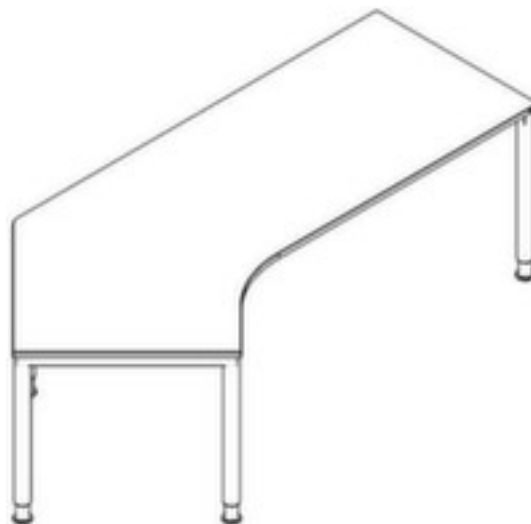

Höhenverstellbarer Winkel-Schreibtisch

RQ60

Höhe x Breite x Tiefe 680 - 820 x 2370 x 1130 mm, Vertiefung links, Quadratrohr

Artikelnummer: 160004

Winkel-Schreibtisch RQ60

Höhenverstellbarer Winkel-Schreibtisch

- Höhe x Breite x Tiefe 680 - 820 x 2370 x 1130 mm
- Plattenstärke 25 mm
- Vertiefung links
- Quadratrohr
- Horizontal und vertikal elektrifizierbar
- Die Anlieferung erfolgt zerlegt (in DE und CH inklusive Montage)
- 3 Jahre Garantie

Technische Details

Möbeltyp	Tisch	Oberfläche Platte	melaminharzbeschichtet
Tischtyp	Schreibtisch	Farbe Platte	aus verschiedenen Dekoren wählbar
Tischelement	Grundelement	Material Gestell	Stahl
Höhe	680-820 mm	Oberfläche Gestell	pulverbeschichtet
Breite	2370 mm	Farbe Gestell	aus verschiedenen Farben wählbar
Tiefe	1130 mm	höhenverstellbar	ja
Stärke Platte	25 mm	Memoryfunktion	nein
Plattenform	Winkel	elektrifizierbar	ja
Gestellform	4-Fußgestell	Anlieferung	zerlegt (in DE und CH)

		inklusive Montage)
Rohrform	Quadratrohr	Garantie 3 Jahre
Vertiefung	links	Gewicht 71 kg
Material Platte	Holz	