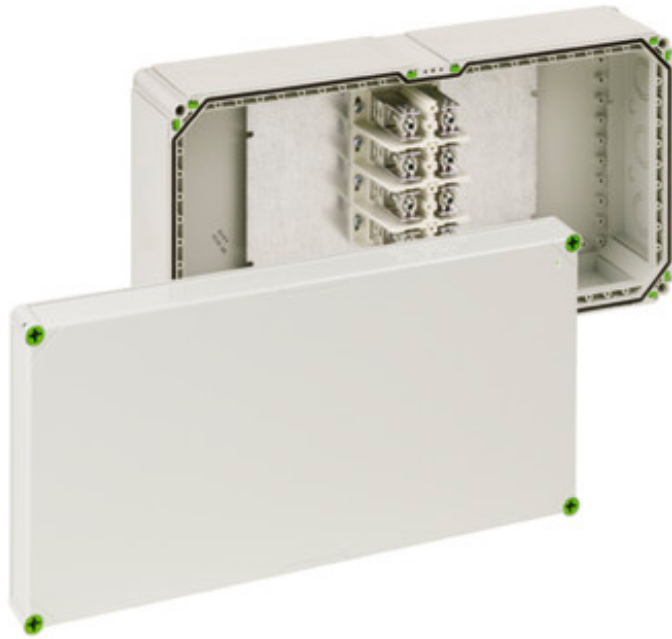

KABELDOOS

Abox-i 2400-240²

Abox-i 2400-240²

Kabeldoos

DE KLANTGERICHTE

640 x 320 x 179 mm
 Artikelnummer: 49049401

Kabeldoos - Industriekwaliteit -, Ui=690V, weerbestendig, slagvast, Halogeenvrij, verzegelbaar, speciale schroefklem voor kabelinvoering van bovenzijde, elke pool tot 2 x 185²/240² of 4 x 120², voor passende kabelinvoeringen: zie toebehoren

grijs, 4-polig 50 tot 2 x 240 mm², AL/CU

Technische gegevens

Afmetingen

Breedte:	640 mm
Lengte:	320 mm
Hoogte:	179 mm

Materiaal:

Behuizing:	Polycarbonaat, glasvezelversterkt
Deksel:	Polycarbonaat, glasvezelversterkt
materiaal:	Polycarbonaat
Afdichting:	Polyurethaan

Certificaten

Toebehoren

- KVR M25-MGM - Kabelwartel
- KVR M32-MGM - Kabelwartel
- KVR M40-MGM - Kabelwartel
- KVR M50-MGM - Kabelwartel

KABELDOOS

Abox-i 2400-240²

Andere eigenschappen

Totaal aantal invoeringen:	36
Kabeldoorsnede:	240 mm ²
Koppelbaar:	Nee
doorslagspanning AC:	690 V
De bescherming tegen explosiegevaar:	zonder
functiebehoud:	zonder
verzegelset:	Ja
Montage :	klem
Zware metalen-vrij:	Ja
PVC-vrij:	Ja
Siliconenvrij:	Ja
Beschermingsklasse:	IP65 - conform EN 60529 / DIN VDE 0470-1
Omgevingstemp. (24-uurs):	60 °C
Omgevingstemp. (maximaal):	80 °C
Omgevingstemp. (minimaal):	-35 °C
Max. relatieve vochtigheid bij 25 °C (kortdurend):	95%
Max. relatieve vochtigheid bij 40° C:	50%
Weerbestendig:	Ja
Ontbrandings gedrag volgens UL 94:	V-2 conform UL 94
Ontbrandings gedrag volgens VDE:	960°C conform VDE 0471/ EN 60695
Kleur:	grijs
Draaimoment van de dekselschroef:	1.7 N m