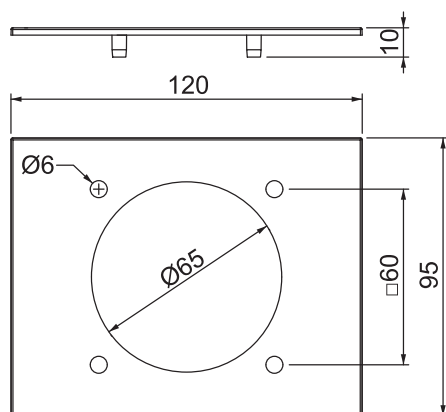

## Apparaatafdekplaten BRK BL CEE

Artikelnr. 6133589

Apparaatafdekplaat voor het afdekken van CEE-contactdozen voor het kanaalsysteem SIGNA BASE.

PC/  
ABS

Polycarbonaat/acrylnitriël-butadieen-styrol

### Stamgegevens

Bestelnr.	6133589
Type	BRK BL CEE cws
Dimensie	120x95x10
Kleur	crèmewit
RAL-nummer	9001
Materiaal	Polycarbonaat/acrylnitriël-butadieen-styrol
Materiaal-afk.	PC/ABS
Kleinste verkoop-eenheid (VG)	1 Stuk
Gewicht	5,20 kg/100 st.

### Technische gegevens

Lengte	120,00 mm
Breedte	95,00 mm
Zijhoogte	10,00 mm
Uitvoering	CEE
Uitvoering	glad
Type bevestiging	schroefbaar
Halogeenvrij	<input checked="" type="checkbox"/>
Dekselbreedte	95 mm
Bescherfolie	<input type="checkbox"/>