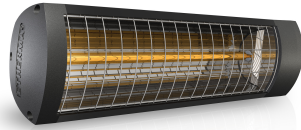

Produktbezeichnung	ET-EXO-BASIC-1800-NA
Artikelnummer	45030
Hersteller	ETHERMA

Produktbeschreibung

ETHERMA EXO BASIC Infrarotstrahler, 1.8kW, anthr., IP65

Der ETHERMA EXO BASIC ist die preiswerte Einstiegsvariante für individuelle Anwendungsgebiete im Außenbereich. Das Gerät ist mit einer Low-Glare Infrarot-Halogenlampe ausgestattet, so dass trotz hoher Leistung der Rotlichtanteil minimiert wird. Das Gehäuse aus hochwertigem Aluminium verleiht dem Strahler nicht nur ein modernes Design, sondern auch Langlebigkeit. Leistung 1800 W, Steckerleitung 180 cm, ohne EIN/AUS-Schalter, Schutzart IP 65, Farbe Gehäuse: Schwarz, Farbe Endkappen: Nano-Anthrazit, Maße: 423x110 mm, 230 V.

Technische Details

Ausführung	Decken-/Wandstrahler	Spannung	230 230 Volt
Montageart	Aufbau	Anzahl der Heizstufen	1
Leistungsstufe AUS	✘	Min. Heizleistung	1800 Watt
Montage über Wickeltisch	✘	Max. Heizleistung	1800 Watt
Schutzart (IP)	IP65	Min. Montagehöhe	1,8 Meter
Farbe	grau	Max. Montagehöhe	2,5 Meter
Kompatibel mit Apple HomeKit	✘	Höhe	110 Millimeter
Kompatibel mit Google Assistant	✘	Breite	423 Millimeter
Kompatibel mit Amazon Alexa	✘	Tiefe	162 Millimeter
IFTTT-Unterstützung verfügbar	✘	RAL-Nummer	7016