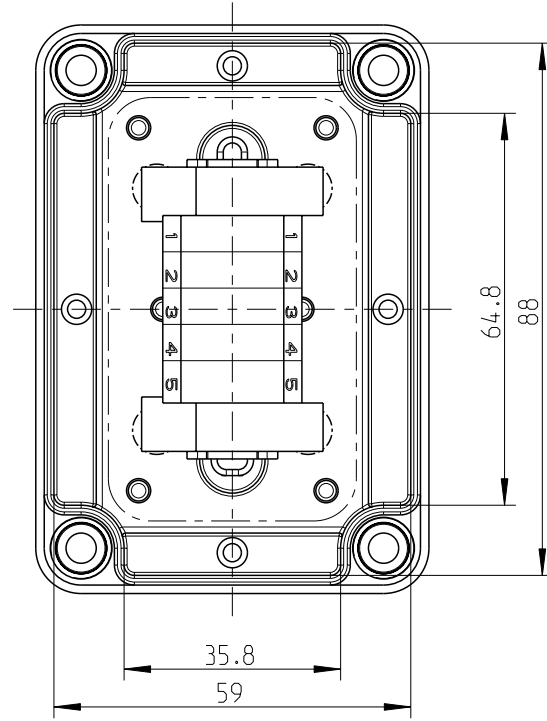

1:2

A-A

Ansicht ohne Deckel
view without cover

1:2

Fehlende Maße können dem Massblatt M-TK-97 entnommen werden
missing size can be taken from the dimensional sheet M-TK-97

Schutzvermerk ISO 16016 beachten. Refer to protection notice ISO 16016.		Maßstab: 4:5
	Massblatt	
	RKK 4/05-5x4 ²	
0 Freigabe 07.04.16		M-RKK 4/05-5x4 ²
<small>(Dateiname Modell:) M-605-404-01</small>		<small>(Dateiname Zeichnung:) M-605-404-01</small>