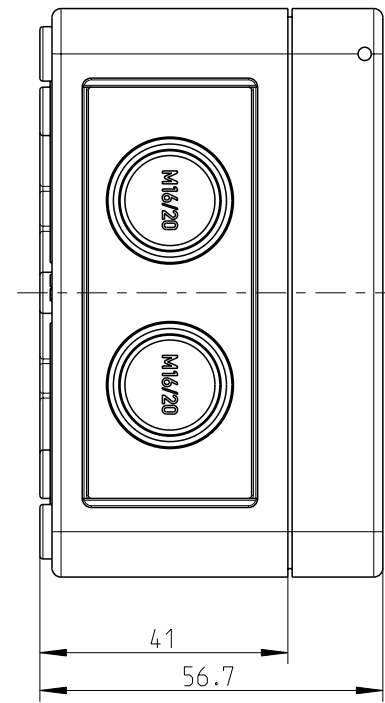

1:2

A-A

Ansicht ohne Deckel
view without cover

1:2

Fehlende Maße können dem Massblatt M-TK-97 entnommen werden
missing size can be taken from the dimensional sheet M-TK-97

Schutzvermerk ISO 16016 beachten. Refer to protection notice ISO 16016.		Maßstab: 4:5
	Massblatt	
	RKK 4/05-5x4 ²	
0 Freigabe 07.04.16		M-RKK 4/05-5x4 ²
<small>(Dateiname Modell:) M-605-404-01</small>		<small>(Dateiname Zeichnung:) M-605-404-01</small>