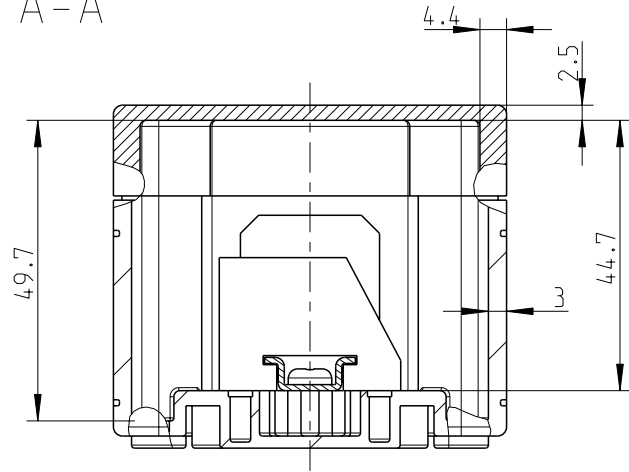

1:2

A-A

Ansicht ohne Deckel
view without cover

1:2

Fehlende Maße können dem Massblatt M-TK-97 entnommen werden
missing size can be taken from the dimensional sheet M-TK-97

Schutzvermerk ISO 16016 beachten. Refer to protection notice ISO 16016.		Maßstab: 4:5
	Massblatt	
	RKK 4/05-5x4 ²	
0 Freigabe 07.04.16		M-RKK 4/05-5x4 ²
<small>(Dateiname Modell:) M-605-404-01</small>		<small>(Dateiname Zeichnung:) M-605-404-01</small>