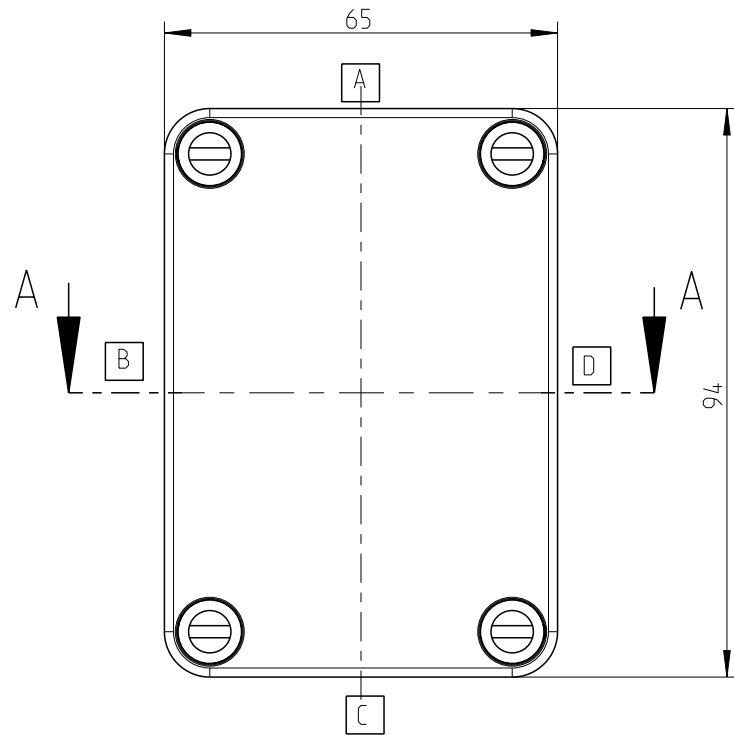

1:2

A-A

Ansicht ohne Deckel
view without cover

1:2

Fehlende Maße können dem Massblatt M-TK-97 entnommen werden
missing size can be taken from the dimensional sheet M-TK-97

Schutzvermerk ISO 16016 beachten. Refer to protection notice ISO 16016.		Maßstab: 4:5
	Massblatt	
	RKK 4/05-5x4 ²	
0 Freigabe 07.04.16		M-RKK 4/05-5x4 ²
<small>(Dateiname Modell:) M-605-404-01</small>		<small>(Dateiname Zeichnung:) M-605-404-01</small>