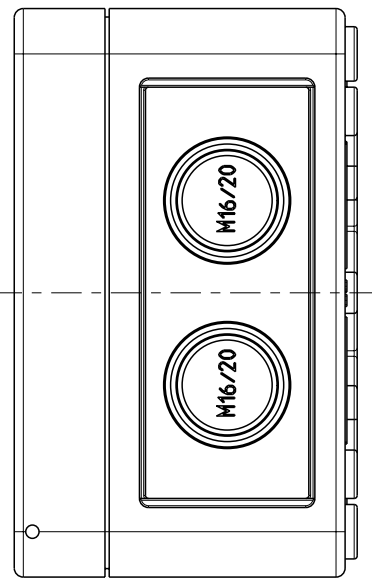

1:2

A-A

Ansicht ohne Deckel
view without cover

1:2

Fehlende Maße können dem Massblatt M-TK-97 entnommen werden
missing size can be taken from the dimensional sheet M-TK-97

Schutzvermerk ISO 16016 beachten. Refer to protection notice ISO 16016.		Maßstab: 4:5
	Massblatt	
	RKK 4/05-5x4 ²	
0 Freigabe 07.04.16		M-RKK 4/05-5x4 ²
<small>(Dateiname Modell:) M-605-404-01</small>		<small>(Dateiname Zeichnung:) M-605-404-01</small>