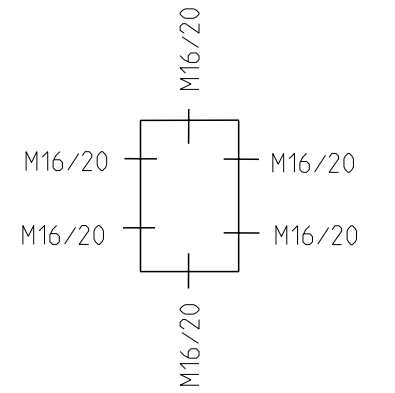

1:2

A-A

Ansicht ohne Deckel
view without cover

1:2

Fehlende Maße können dem Massblatt M-TK-97 entnommen werden
missing size can be taken from the dimensional sheet M-TK-97

Schutzvermerk ISO 16016 beachten. Refer to protection notice ISO 16016.		Maßstab: 4:5
	Massblatt	
	RKK 4/05-5x4 ²	
0 Freigabe 07.04.16		M-RKK 4/05-5x4 ²
<small>(Dateiname Modell:) M-605-404-01</small>		<small>(Dateiname Zeichnung:) M-605-404-01</small>