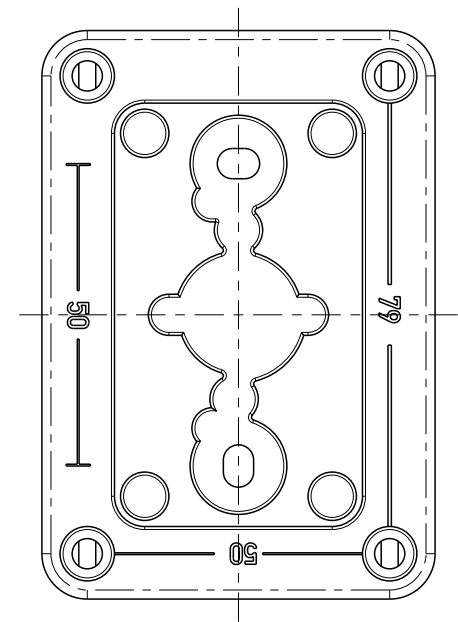

1:2

A-A

Ansicht ohne Deckel
view without cover

1:2

Fehlende Maße können dem Massblatt M-TK-97 entnommen werden
missing size can be taken from the dimensional sheet M-TK-97

Schutzvermerk ISO 16016 beachten. Refer to protection notice ISO 16016.		Maßstab: 4:5
	Massblatt	
	RKK 4/05-5x4 ²	
0 Freigabe 07.04.16		M-RKK 4/05-5x4 ²
<small>(Dateiname Modell:) M-605-404-01</small>		<small>(Dateiname Zeichnung:) M-605-404-01</small>