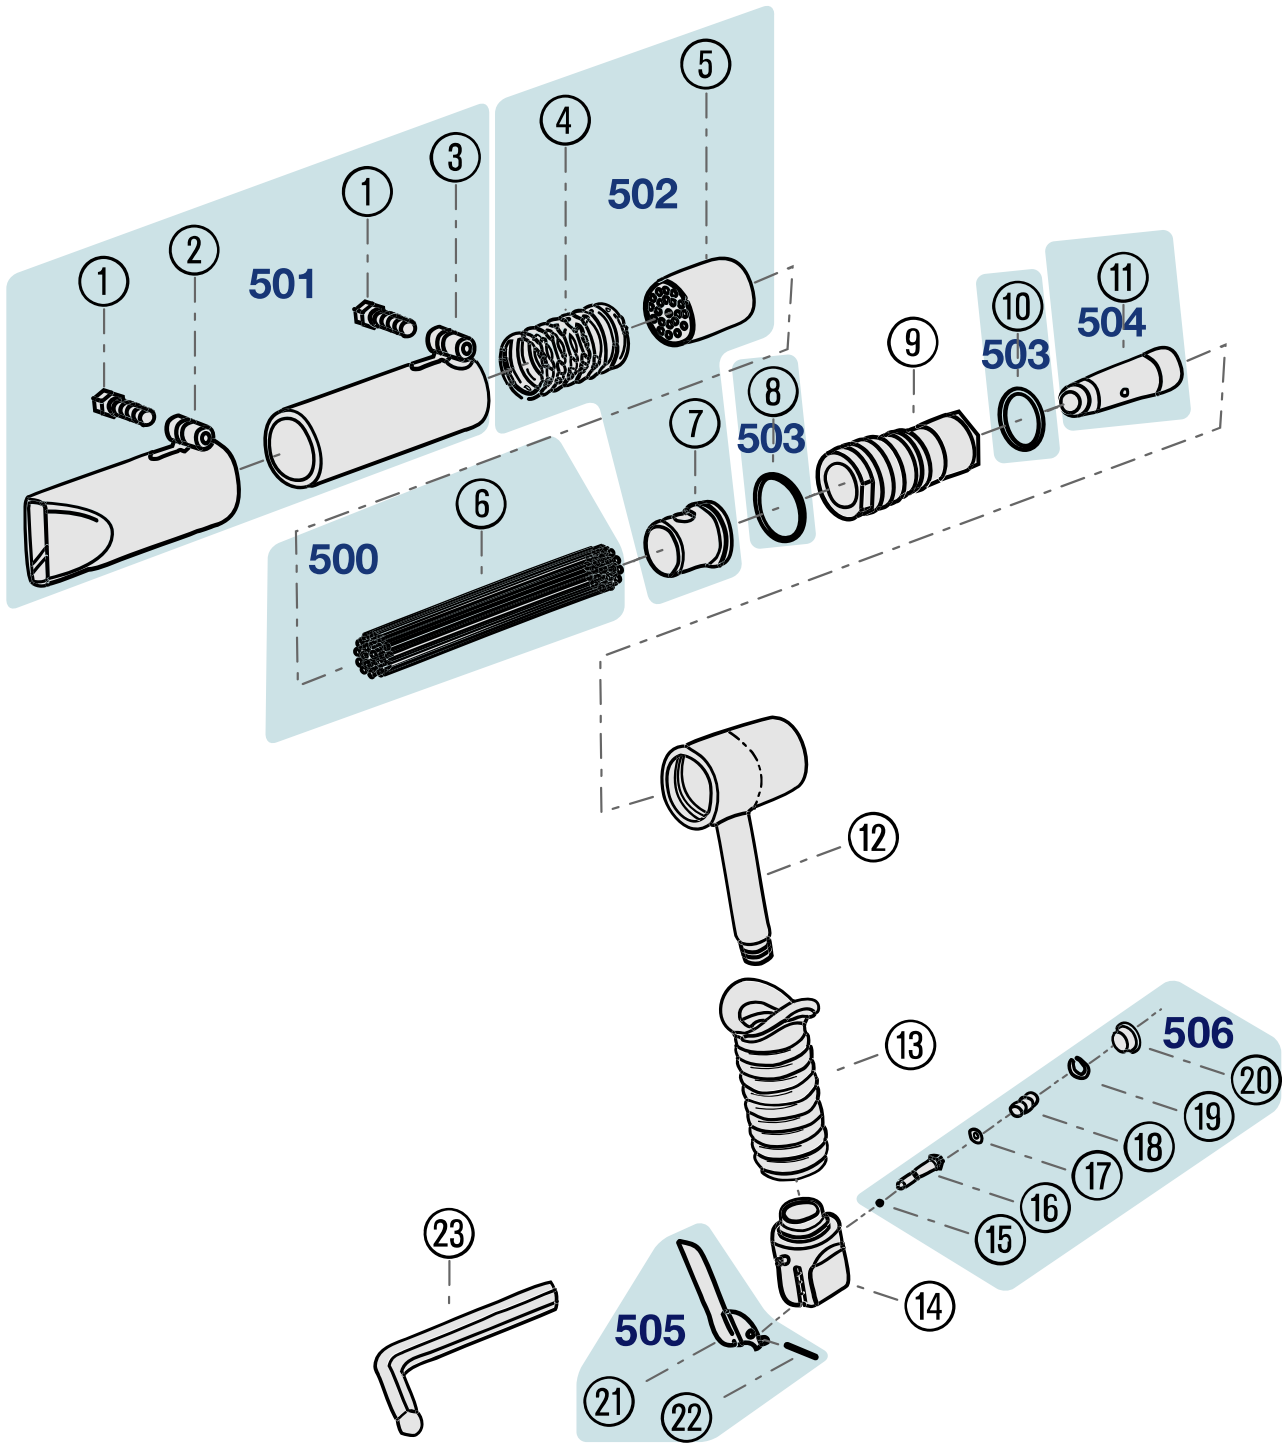

Ersatzteile 9035-5

Spare parts · Pièces de rechange

Pos	HAZET No.	Bezeichnung	Designation	Désignation	
500	9035-050	Nadelentrostler Ersatznadeln · Inhalt: 6	Spare needles for needle scaler · Contents: 6	Aiguilles de rechange pour dérouilleur à aiguilles · Contenu : 6	19
501	9035-5-02/4	Hülsen Satz · Inhalt: 1 (2x) · 2 · 3	Sleeve set · Contents: 1 (2x) · 2 · 3	Jeu de douilles · Contenu : 1 (2x) · 2 · 3	4

Pos	HAZET No.	Bezeichnung	Designation	Désignation	
502	9035-5-03/3	Nadelhalter Satz · Inhalt: 4 · 5 · 7	Needle holder set · Contents: 4 · 5 · 7	Jeu de porte-aiguilles · Contenu : 4 · 5 · 7	3
503	9035-5-04/6	O-Ring Satz · Inhalt: 8 (3x), 10 (3x)	O-ring set · Contents: 8 (3x); 10 (3x)	Jeu de joints toriques · Contenu : 8 (3x), 10 (3x)	6
504	9035-5-05	Zylinder · Inhalt: 11	Hollow piston cylinder · Contents: 11	Vérin · Contenu : 11	1
505	9035-5-06/2	Abzughebel · Inhalt: 21 · 22	Trigger · Contents: 21 · 22	Levier de tirage · Contenu : 21 · 22	1
506	9035-5-07/6	Ventileinheit · Inhalt: 15 · 16 · 17 · 18 · 19 · 20	Valve unit · Contents: 15 · 16 · 17 · 18 · 19 · 20	Unité de soupape · Contenu : 15 · 16 · 17 · 18 · 19 · 20	1