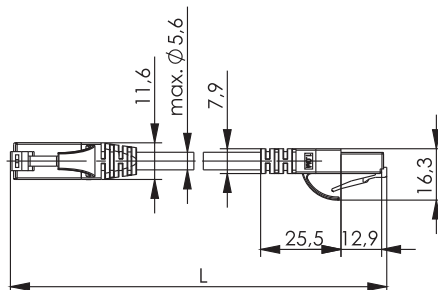

## RJ45 Patchkabel

## Cat.6 - Verdrahtung 1:1 - U/UTP (LSZH) - ungeschirmt

Bestell-Nr.	Kurzbezeichnung	Länge	Farbe
L00000A0288	MP8 250-0,5	0,5 m	grün
L00000A0289	MP8 250-1,0	1,0 m	grün
L00001A0230	MP8 250-2,0	2,0 m	grün
L00002A0231	MP8 250-3,0	3,0 m	grün
L00003A0205	MP8 250-5,0	5,0 m	grün
L00004A0179	MP8 250-7,5	7,5 m	grün
L00005A0130	MP8 250-10,0	10,0 m	grün
L00006A0324	MP8 250-15,0	15,0 m	grün
L00006A0325	MP8 250-20,0	20,0 m	grün
L00006A0326	MP8 250-25,0	25,0 m	grün

Bestell-Nr.	Kurzbezeichnung	Länge	Farbe
L00000A0290	MP8 250-0,5	0,5 m	rot
L00000A0291	MP8 250-1,0	1,0 m	rot
L00001A0232	MP8 250-2,0	2,0 m	rot
L00002A0233	MP8 250-3,0	3,0 m	rot
L00003A0206	MP8 250-5,0	5,0 m	rot
L00004A0181	MP8 250-7,5	7,5 m	rot
L00005A0131	MP8 250-10,0	10,0 m	rot
L00006A0327	MP8 250-15,0	15,0 m	rot
L00006A0328	MP8 250-20,0	20,0 m	rot
L00006A0329	MP8 250-25,0	25,0 m	rot