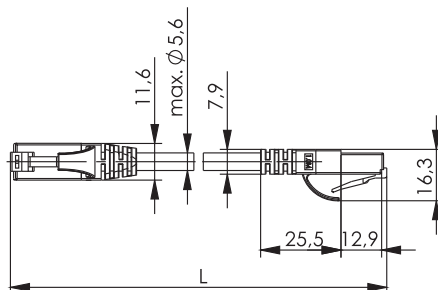

## RJ45 Patchkabel

## Cat.6 - Verdrahtung 1:1 - U/UTP (LSZH) - ungeschirmt

Bestell-Nr.	Kurzbezeichnung	Länge	Farbe
L00000A0288	MP8 250-0,5	0,5 m	grün
L00000A0289	MP8 250-1,0	1,0 m	grün
L00001A0230	MP8 250-2,0	2,0 m	grün
L00002A0231	MP8 250-3,0	3,0 m	grün
L00003A0205	MP8 250-5,0	5,0 m	grün
L00004A0179	MP8 250-7,5	7,5 m	grün
L00005A0130	MP8 250-10,0	10,0 m	grün
L00006A0324	MP8 250-15,0	15,0 m	grün
L00006A0325	MP8 250-20,0	20,0 m	grün
L00006A0326	MP8 250-25,0	25,0 m	grün

Bestell-Nr.	Kurzbezeichnung	Länge	Farbe
L00000A0290	MP8 250-0,5	0,5 m	rot
L00000A0291	MP8 250-1,0	1,0 m	rot
L00001A0232	MP8 250-2,0	2,0 m	rot
L00002A0233	MP8 250-3,0	3,0 m	rot
L00003A0206	MP8 250-5,0	5,0 m	rot
L00004A0181	MP8 250-7,5	7,5 m	rot
L00005A0131	MP8 250-10,0	10,0 m	rot
L00006A0327	MP8 250-15,0	15,0 m	rot
L00006A0328	MP8 250-20,0	20,0 m	rot
L00006A0329	MP8 250-25,0	25,0 m	rot