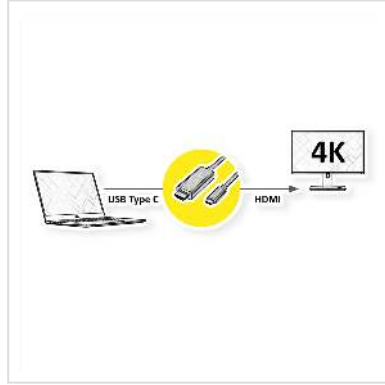

ROLINE USB Typ C - HDMI Adapterkabel, ST/ST, 1 m

Artikelnummer	11.04.5840
Hersteller	ROLINE
Hersteller-Art.-Nr.	11.04.5840
EAN (Einzelstück)	7611990145836

roline
Designed for Professionals

Dieses Adapterkabel ermöglicht es Ihnen, das Display Ihres Geräts mit USB Typ C Anschluss auf einen HDMI fähigen Monitor oder Projektor zu spiegeln oder zu erweitern - mit einer maximalen Auflösung in Höhe von 3840x2160 @60Hz!

- USB 3.1 Typ C zu HDMI Kabeladapter für für Macbook, Ultrabook, Notebook/Laptop oder PC
- Damit können Sie Ihr Display auf einen HDMI-fähigen Fernseher oder -Monitor spiegeln oder erweitern
- Anschlüsse: HDMI-Stecker und Typ C Stecker
- Maximale Auflösung: 3840x2160 mit 60Hz

Hinweis: Unterstützung von "Alternate Mode (DisplayPort-Alt-Modus)" vorausgesetzt

Technische Daten

Hersteller	ROLINE
Produktgruppe	Adapter, Terminatoren, Konverter
Produkttyp	USB-HDMI Adapter
Farbe	schwarz
Länge	1 m
Max. Auflösung	3840 x 2160 @60Hz (4K, UHD-1)
Anschlüsse Seite 1 (PC)	USB Typ C
Anschlüsse Seite 2 (Peripherie)	HDMI Typ A

Seite 1 Typ des Anschlusses	USB Typ C (USB-C)
Seite 1 Art des Anschlusses	Männlich (Stecker)
Seite 2 Typ des Anschlusses	HDMI Typ A
Seite 2 Art des Anschlusses	Männlich (Stecker)
Anwendungsbereich	extern
Gewicht	42.6 g
Verpackungshöhe	20 mm
Verpackungsbreite	100 mm
Verpackungstiefe	160 mm
Paketgewicht	0.054 kg