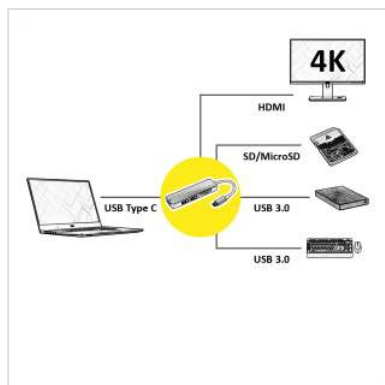

ROLINE Station d'accueil USB Typ C, 4K HDMI, 2x USB3.0 Ports, 1x SD/MicroSD Card Reader

Numéro d'article	12.02.1041
Constructeur	ROLINE
Référence constructeur	12.02.1041
EAN (pièce unique)	7611990134649

roline[®]
Designed for Professionals

La station d'accueil est fournie pour Macbooks, Ultrabooks ou ordinateurs portables et fournit une connexion rapide et facile aux périphériques de travail que vous utilisez tous les jours, y compris un connecteur HDMI, qui vous permet une résolution maximale de jusqu' à 3840x2160 @60Hz!

- Plug & Play
- Boîtier en aluminium
- Conception compacte et compacte
- Configuration système requise: Windows 7/8/10 ou MacOS X10.2 et supérieur

Connexion à l'appareil:

- 1x USB 3.1 Type C M

Connexion pour dispositifs périphériques

- 1x Sortie vidéo HDMI: miroir ou étend votre écran à un téléviseur, moniteur ou projecteur.
- 2 ports USB 3.0 (taux de transfert de données jusqu' à 5Gbit/s), pour la connexion de clavier/souris filaire, USB HDD/SSD, etc.
- 1x Lecteur de cartes SD/TF