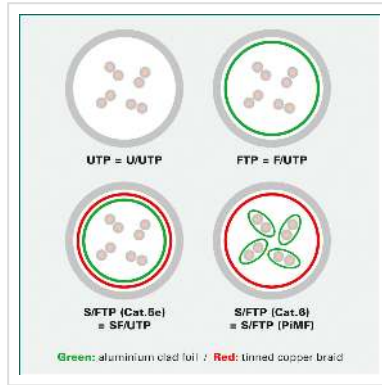

# ROLINE F/UTP DataCenter Patchkabel Cat.6A (Class EA), LSOH, extra dun, grijs, 2 m

|                          |               |
|--------------------------|---------------|
| <b>Art.nr.</b>           | 21.15.3305    |
| <b>Fabrikant</b>         | ROLINE        |
| <b>Art.nr. fabrikant</b> | 21.15.3305    |
| <b>EAN (een stuk)</b>    | 7630049622197 |

## Onafgeschermd Twisted-Pair-Patchkabel met RJ-45 connectoren aan beide uiteinden

- Bijzonder dunne en flexibele kabel voor gebruik op plekken met weinig ruimte
- Buigzaam door de aangespoten bescherm tulle
- Als Rangeerkabel in een Patchkast of als apparatuur aansluitkabel in een LAN geschikt
- Pin-Layout : 1:1 volgens EIA/TIA568, 8 Aders
- Opbouw: 8 Aders, soepel

### Technische specificaties

|                      |                    |
|----------------------|--------------------|
| Producent            | ROLINE             |
| Produkt groep        | Twisted Pair Kabel |
| Produkt type         | FTP patchkabel     |
| Kleur                | grijs              |
| Lengte               | 2 m                |
| Afschermings type    | FTP                |
| Overdracht kwaliteit | Cat6A / Class EA   |

|                       |           |
|-----------------------|-----------|
| Aantal aders          | 8         |
| Kabel type            | Soepel    |
| Crossed               | nee       |
| Slanke kabel          | ja        |
| Kleur (Tule)          | grijs     |
| Kabel LSOH            | ja        |
| Type connector kant 1 | RJ-45     |
| M/F kant 1            | Male      |
| Type connector kant 2 | RJ-45     |
| M/F kant 2            | Male      |
| Connector type RJ45   | Standaard |