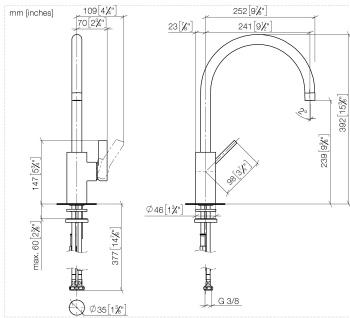

33 816 875

Durchflussdiagramm

Codes & Standards

DIN 4109	EN 817	Executive Order no. 1007	ISO 3822
Scottish Water Byelaws	UK Water Supply Regulations	Ü-Zeichen	VA-Zeichen