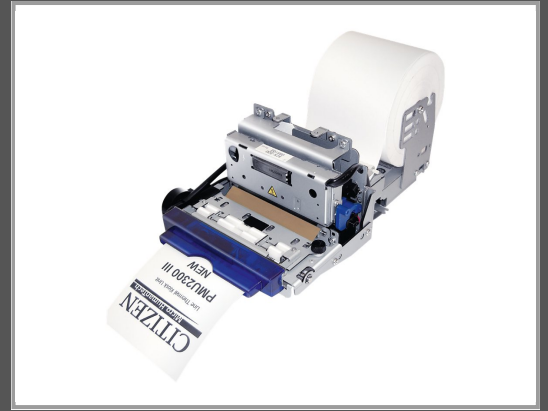

Citizen PMU2300III - Etikettendrucker - zweifarbig (monochrom)

Thermozeile - 8 cm Rolle - 203 dpi - bis zu 150 mm/Sek. - RS232C

Gruppe	Drucker
Hersteller	Citizen
Hersteller Art. Nr.	PMU2300IIIPBRU

Beschreibung

Citizen PMU2300III - Etikettendrucker - zweifarbig (monochrom) - Thermozeile - 8 cm Rolle - 203 dpi - bis zu 150 mm/Sek. - RS232C

Hauptmerkmale

Produktbeschreibung	Citizen PMU2300III - Etikettendrucker - zweifarbig (monochrom) - Thermozeile
Druckertyp	Etikettendrucker - Thermozeile - zweifarbig (monochrom)
Gewicht	1.2 kg
Max. Mediengröße	8 cm Rolle
Max. Mediengröße (angepasst)	80 mm
Druckgeschwindigkeit	Bis zu 150 mm/Sek
Max. Auflösung (S/W)	203 dpi
Schnittstelle	RS232C
Barcodes	Code 93, Code 39, QR-Code, EAN/JAN-8, EAN/JAN-13, UPC-A, UPC-E, Codabar, Code 128, PDF417, ITF
Abmessungen (Breite x Tiefe x Höhe)	11.3 cm x 26 cm x 9.8 cm