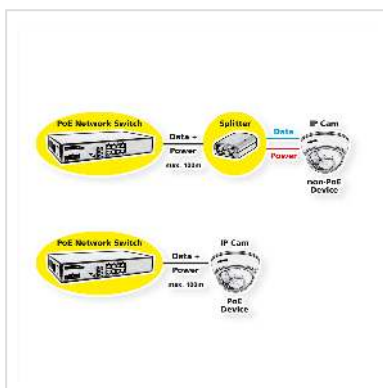

# VALUE Switch PoE++ 2,5 Gigabit Ethernet, 8 ports + Uplink (SFP+)

<b>Numéro d'article</b>	21.99.1189
<b>Constructeur</b>	VALUE
<b>Référence constructeur</b>	21.99.1189
<b>EAN (pièce unique)</b>	7630049628885

**Switch 2,5 Gigabit Ethernet avec 8 ports (4 ports PoE++ et 4 ports PoE+) et 1 port de liaison montante (pour un SFP+) pour les environnements réseau de petite ou moyenne taille.**

Le switch peut être utilisé pour les petits réseaux en tant que switch central tout comme pour les grands réseaux en périphérie (couche d'accès).

- 8 ports 2,5 Gbit/s, 1 liaison montante 10G (SFP+)
- Supporte sur 4 ports IEEE802.3bt (PoE++) avec jusqu'à 90W de puissance de sortie par port et sur 4 ports IEEE802.3af/at (PoE+) avec jusqu'à 30W de puissance de sortie par port ; la consommation totale du switch est limitée à 150 watts au total.
- Tous les ports disposent d'une protection contre la foudre jusqu'à 6 kV et sont protégés contre les surtensions et les surintensités.
- Supporte VLAN, QoS et détection PoE (détecte automatiquement le port sous tension, détecte un appareil mort et redémarre l'appareil après une coupure de courant).
- Architecture de switch non bloquante, tous les ports supportent la retransmission à vitesse filaire
- Plug & Play
- Commutation store-and-forward
- LED d'état (Power, PoE, Link/Act)
- Boîtier métallique
- Taille de la table MAC : 4K