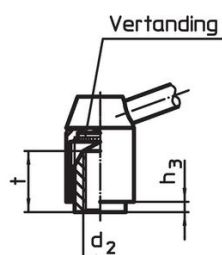

Kogelknop

- kunststof (PF 31), zwart, DIN 319

Werking

Door heffen van de hefboom wordt de vertanding vrijgegeven. De hefboom wordt via de vertanding gepositioneerd. Het draadeind kan vervangen worden. Na het loslaten klikt de vertanding erin.

Meer informatie

Opmerkingen

Het schroefdraad kan verwisseld worden.

Tekening

Afbeelding 1

Afbeelding 2

Bestelinformatie

Afmetingen											[g]	Artikelnr.
d ₁	d ₂	d ₃	d ₄	d ₅	h ₁	h ₂	h ₃	l	t	min.		
[mm]												
met draadbus – Afbeelding 1, Staal												
40	M16	30	14	35	68	5,5	6	138	36		622	24440.0501