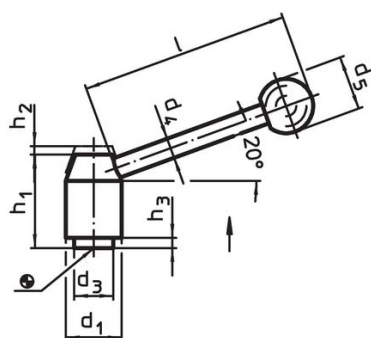

Verstelbare klemhefbomen

24440.0501

Productbeschrijving

Materiaal

Hefboom

- staal, gezwart

Binnendelen

- staal, gezwart, kwaliteit 5.8

Kogelknop

- kunststof (PF 31), zwart, DIN 319

Werking

Door heffen van de hefboom wordt de vertanding vrijgegeven. De hefboom wordt via de vertanding gepositioneerd. Het draadeind kan vervangen worden. Na het loslaten klikt de vertanding erin.

Meer informatie

Opmerkingen

Het schroefdraad kan verwisseld worden.

Tekening

Afbeelding 1

Afbeelding 2

Bestelinformatie

Afmetingen											[g]	Artikelnr.
d ₁	d ₂	d ₃	d ₄	d ₅	h ₁	h ₂	h ₃	l	t	min.		
[mm]												
met draadbus – Afbeelding 1, Staal												
40	M16	30	14	35	68	5,5	6	138	36		622	24440.0501