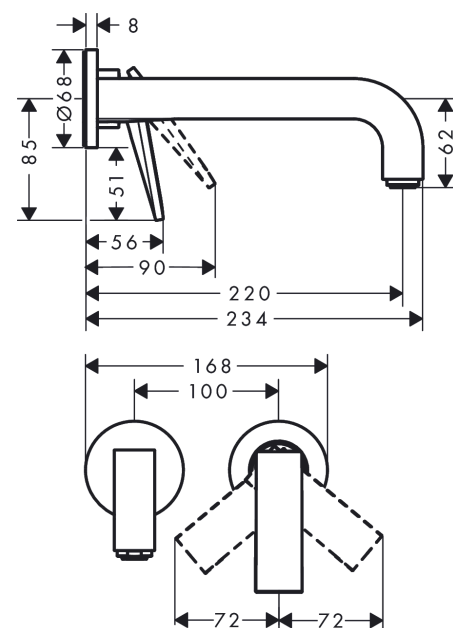

AXOR Citterio

Einhebel-Waschtischmischer Unterputz für Wandmontage mit Hebelgriff, Auslauf 220 mm und Rosetten - Rautenschliff

Oberfläche: **Polished Black Chrome** Artikelnummer: **39181330**

Merkmale

- besteht aus: Einhebel-Waschtischmischer Unterputz für Wandmontage, Ablaufgarnitur
- Ausladung: 220 mm
- Griffvariante: Hebelgriff
- Strahlart: Normalstrahl
- maximale Durchflussmenge bei 3 bar: 5 l/min
- Keramikmischsystem
- für Durchlauferhitzer geeignet
- unverschleißbare Ablaufgarnitur
- Anschlussart: Grundkörper
- Anschlussgröße: DN15
- Griff rechts oder links positionierbar, abhängig von der Installation des Grundkörpers
- EU-Taxonomie: max. 6 l/min - wesentlicher Beitrag (SC) möglich
- DVGW_NW-6512DM0557
- PA-IX 17510/IO

Technologie

Designpreise

Zertifikate / Nachhaltigkeit

Produktabbildung

Maßzeichnung

AXOR Citterio

Einhebel-Waschtischmischer Unterputz für Wandmontage mit Hebelgriff, Auslauf 220 mm und Rosetten - Rautenschliff

Oberfläche: **Polished Black Chrome** Artikelnummer: **39181330**

Durchflussdiagramm