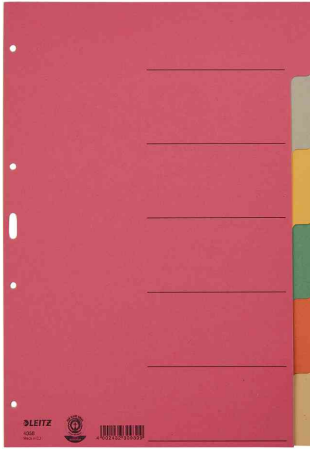

## Blanko Karton-Register extrastark, DIN A4

- Gewicht: 230 g/qm
- Maße: 225 x 300 mm

**grau:** mit leicht beschriftbarem Deckblatt durch Rasterdruck • Taben 6-farbig bedruckt in rot, orange, gelb, grün, blau und grau

**farbiger Verlauf:** durchgefärbter Karton

Blanko Karton-Register extrastark, 6-teilig, farbiger Verlauf

Blanko Karton-Register extrastark, 6-teilig, grau

Blanko Karton-Register extrastark, 10-teilig, farbiger Verlauf

Produkt	Material	Ausführung	Format	Lochung	Farbe	VE	Hersteller- Nummer	Bestell- Nummer
Blanko Karton-Register extrastark	Karton	6-teilig	A4	80-80-80 mm	farbiger Verlauf		4358-00-00	80435800
		6-teilig	A4	80-80-80 mm	grau		4350-00-85	80435000
	Karton	10-teilig	A4	80-80-80 mm	farbiger Verlauf		4359-00-00	80435900