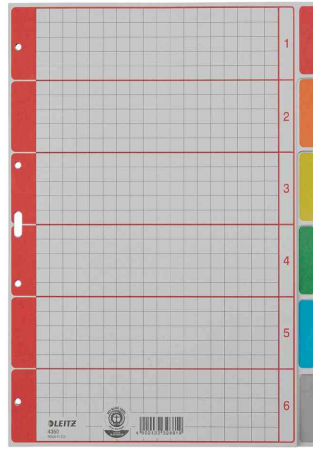

## Blanko Karton-Register extrastark, DIN A4

- Gewicht: 230 g/qm
- Maße: 225 x 300 mm

**grau:** mit leicht beschriftbarem Deckblatt durch Rasterdruck • Taben 6-farbig bedruckt in rot, orange, gelb, grün, blau und grau

**farbiger Verlauf:** durchgefärbter Karton

Blanko Karton-Register extrastark, 6-teilig, farbiger Verlauf

Blanko Karton-Register extrastark, 6-teilig, grau

Blanko Karton-Register extrastark, 10-teilig, farbiger Verlauf

Produkt	Material	Ausführung	Format	Lochung	Farbe	VE	Hersteller- Nummer	Bestell- Nummer
Blanko Karton-Register extrastark	Karton	6-teilig	A4	80-80-80 mm	farbiger Verlauf		4358-00-00	80435800
		6-teilig	A4	80-80-80 mm	grau		4350-00-85	80435000
	Karton	10-teilig	A4	80-80-80 mm	farbiger Verlauf		4359-00-00	80435900