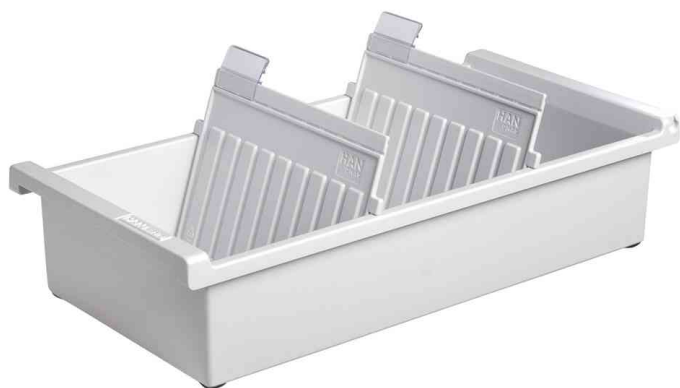

HAN**Karteitrog, Querformat**

- unbestückt
- aus Polystyrol
- inkl. Stützplatten (1 Stützplatte bei 800 Karten & 2 Stützplatten bei 1.300 Karten)
- Stützplatten mit verschiebbaren Sichtreitern
- passend für die meisten Schreibtischschubladen
- rutschfeste, möbelschonende GummifüÙe

A4 quer für 1.300 Karten: Maße: (B)322 x (T)346 x (H)138 mm**A5 quer für 800 Karten:** (B)228 x (T)235 x (H)96 mm**A5 quer für 1.300 Karten:** (B)228 x (T)346 x (H)96 mm**A6 quer für 1.300 Karten:** Maße: (B)171 x (T)346 x (H)76 mm

Symbolbild: Karteitrog, Querformat

Zubehör: Sichtreiter für Stützplatten

Zubehör: Stützplatte, lichtgrau (Symbolbild)

Zubehör: Stützplatte, schwarz (Symbolbild)

Produkt	Ausführung	Format	Fassungsvermögen	Farbe	VE	Hersteller-Nummer	Bestell-Nummer
Karteitrog	unbestückt	A4 quer	1.300 Karteikarten	lichtgrau		954-0-11	81420492
		A5 quer	800 Karteikarten	lichtgrau		965-0-11	81420495
	unbestückt	A5 quer	1.300 Karteikarten	lichtgrau		955-0-11	81420493
		A6 quer	1.300 Karteikarten	lichtgrau		956-0-11	81420494
Zubehör: Sichtreiter für Stützplatten	verschiebbar			transparent	10 Stück	9001	81420436
Zubehör: Stützplatten		A4 quer		lichtgrau	5 Stück	9024-11	81420510
		A5 quer		lichtgrau	5 Stück	9025/11	81420509
		A5 quer		schwarz	5 Stück	9025-13	81420622
		A6 quer		lichtgrau	5 Stück	9026-11	81420521
		A7 quer		lichtgrau	5 Stück	9027-11	81420435