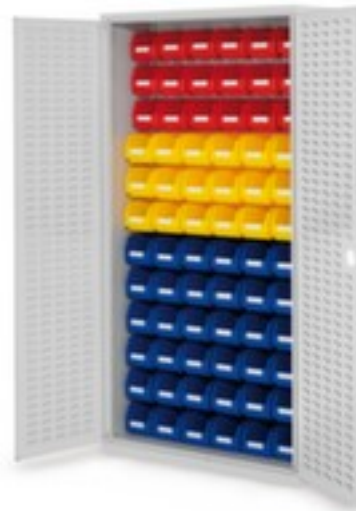

Kappes kast met sleufplaat met bakken

RasterPlan®

hoogte x breedte x diepte 1950 x
1000 x 410 mm, 72 bakken van
polyethyleen, afsluitbaar met
cilinderslot, romp met slijtvaste
kunststof coating in lichtgrijs

Artikelnummer: 222930

® RasterPlan

KAPPES

Kappes Kast met sleufplaat RasterPlan® met Favorit zichtbakken

kast met sleufplaat met bakken

- hoogte x breedte x diepte 1950 x 1000 x 410 mm
- 72 bakken van polyethyleen
- uitrusting 54 x H x B x D 130 x 140 x 290 mm, 18 x H x B x D 130 x 140 x 230 mm
- constructie van staal
- dubbele openslaande deur met sleufperforatie
- deuropeningshoek 200 °
- afsluitbaar met cilinderslot
- sluitmechanisme met 3 grendels
- romp met slijtvaste kunststof coating in lichtgrijs

meubeltype	kast	oppervlak romp	kunststof coating
type kast	systeemkast	oppervlak front	kunststof coating
type deur	dubbele openslaande deur met sleufperforatie	sluitsysteem	cilinderslot
hoogte	1950 mm	sluitfunctie	sluitmechanisme met 3 grendels
breedte	1000 mm	materiaal	staal
diepte	410 mm	afsluitbaar	ja
kast uitrusting	sleufplaat met bakken	scheidingswand	nee
aantal bakken x maat	54 x H x B x D 130 x 140 x 290 mm, 18 x H x B x D 130 x 140 x 230 mm	openingshoek deur	200 °
materiaal kist	polyethyleen	kastuitvoering	met deuren
kleur romp	lichtgrijs	gewicht	97,48 kg

Dit past ook bij ...

221109		Vloerstandaard voor poetsrollen, voor max. 430 mm brede rollen, Passend voor wielen met 450 mm diameter, frame van metaal in wit
221121		poetsdoek, 1500 doekjes, lengte x breedte 300 x 230 mm, rollen lengte x diameter 450 m x 290 mm, papierkwaliteit cellulose, glad, in oudroze
222681		handreinigingsgel, vrij van parfum en siliconen, geur Citroen
531287		inframe, DIN A4 in staand/liggend formaat, frame in rood, achterzijde zelfklevend