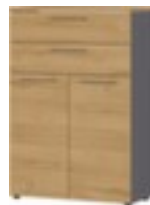

armoire combinée

GW-AGENDA

hauteur x largeur x profondeur 1200 x 800 x 400 mm, avec double porte battante, porte avec poignée à étrier, avec 2 tiroir(s) avec rappel automatique, 2 niveaux avec sol en bois, corps en gris graphite/chêne Grandson, face avant en chêne Grandson

Numéro d'article: 231234

armoire combinée

- hauteur x largeur x profondeur 1200 x 800 x 400 mm
- avec double porte battante
- butée de porte amorties
- porte avec poignée à étrier
- avec 2 tiroir(s) avec rappel automatique
- 2 niveaux avec sol en bois
- structure en aggloméré
- surface avec revêtement mélaminé, facile d'entretien
- corps en gris graphite/chêne Grandson
- face avant en chêne Grandson
- niveaux en graphite
- soubassement patins

Détails techniques

type de meuble	armoire	Poignée latérale	centre
type d'armoire	armoire combinée	cloison de séparation médiane	non
hauteur	1200 mm	casier pour objets de valeur	non
largeur	800 mm	soubassement	patins
profondeur	400 mm	matériau	aggloméré
équipement armoire	tablettes	matériau de tablette	aggloméré
nombre de tablettes/niveaux	2 pièce	couleur du corps	gris graphite/chêne Grandson
nombre de tiroirs	2 pièce	bord de panneau	bandes de chant en ABS
type de porte	double porte battante	couleur de la face avant	chêne Grandson
type tablette/niveau	sol en bois	couleur de la tablette	graphite
charge tablette	10 kg	surface de corps	a. revêt. mélaminé
glissière	rappel automatique	surface de face avant	a. revêt. mélaminé
force de la tablette supérieure	10 kg	surface de tablette	a. revêt. mélaminé
Butée de porte	amorties	roulant	non
verrouillable	oui	Poids	38,69 kg
poignée	poignée à étrier		

Cela s'adapte aussi ...

219520		plante artificielle bambou, hauteur 1200 mm, plante en polyester, fût en bois, pot en plastique en noir
228190		cloison démontable antivirale, hauteur x largeur 1800 x 1200 mm, paroi en gris, soubassement avec 1 pied réglable et 1 pied
229258		chaise empilable, piètement 4 pieds, coque d'assise en polypropylène en bleu ciel