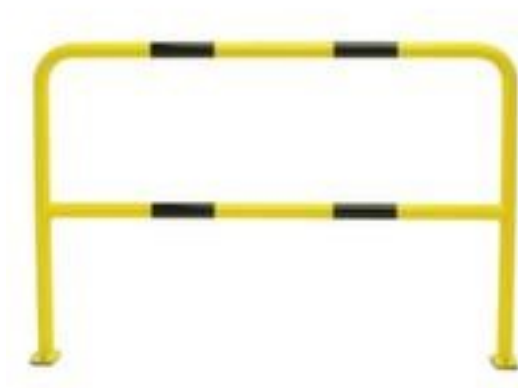

Moravia arceau de protection MORION

convient pour le extérieur, hauteur x largeur 1000 x 1000 mm, en acier galvanisé à chaud avec revêtement plastique coloris jaune/noir, à cheviller dans la plaque de fond

Numéro d'article: 400590

MORAVIA
kompetent und fair

Moravia Arceau de protection MORION

arceau de protection

- convient pour le extérieur
- hauteur x largeur 1000 x 1000 mm
- hauteur au-dessus du sol 1000 mm
- diamètre du tube 48 mm
- épaisseur de cloison 2 mm
- en acier galvanisé à chaud avec revêtement plastique coloris jaune/noir
- à cheviller dans la plaque de fond

Détails techniques

sécurisation de la circulation	équipement de sécurité	épaisseur de cloison	2 mm
équipement de sécurité	protection anti-collision	forme de tube	rond
type de protection anti-collisio	arceau de protection	type de fixation	à cheviller