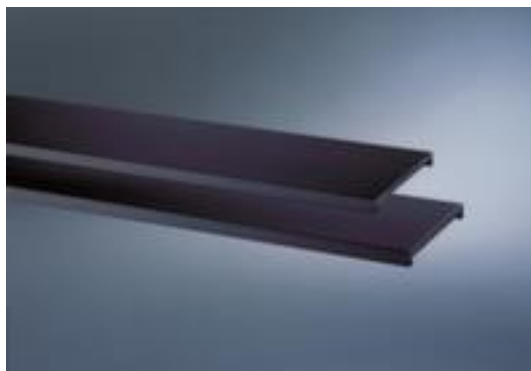

C+P Stalen bodem voor roldeurkast ERGO

voor kast hoogte x breedte x diepte
695 x 1200 x 420 mm,
draagvermogen 50 kg, van staal
gelakt in antraciet

Artikelnummer: 402329

ERGO

C+P Legbord ERGO

voor meer opslagruimte in het dagelijkse kantoorleven

Stalen bodem voor roldeurkast

- voor kast hoogte x breedte x diepte 695 x 1200 x 420 mm
- draagvermogen 50 kg
- van staal gelakt in antraciet

Technische details

meubeltype	kast	voor kastdiepte	420 mm
type kast	accessoire	draagvermogen legbord	50 kg
legbord-/niveautype	Stalen bodem	materiaal	staal
voor kasttype	roldeurkast	oppervlak legbord	gelakt
voor kasthoogte	695 mm	kleur bodem	antraciet
voor kastbreedte	1200 mm	gewicht	3,94 kg