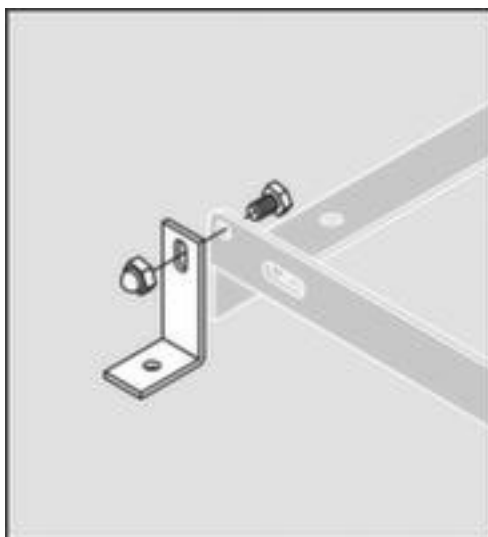

Fixation au sol pour supports cycles

lot 2 pièce

Numéro d'article: 505610

Fixation au sol pour supports cycles

Détails techniques

équipement d'extérieur Accessoires

Poids 0,4 kg