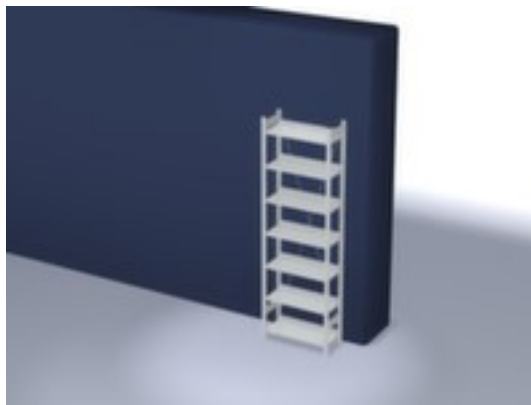

hofs dossierstelling - grondveld

hoogte x breedte x diepte 2350 x 750 x 335 mm, veldlast 750 kg / vaklast 60 kg, 7 niveau(s) met legborden van plaatstaal / 7 ordnerhoogtes, gebruik eenzijdig - ontworpen voor plaatsing tegen een wand, staanders verzinkt met kunststof coating in RAL7035 lichtgrijs, niveaus verzinkt met kunststof coating in RAL7035 lichtgrijs

Artikelnummer: 662402

hofs
REGALSYSTEME

hofs Dossier-inhaakstelling

Basisstelling

hofs dossierstelling - grondveld

- Geschikt voor archiefruimtes
- kliksysteem
- hoogte x breedte x diepte 2350 x 750 x 335 mm
- veldlast 750 kg / vaklast 60 kg
- vak breedte x diepte 750 x 300 mm
- 7 niveau(s) met legborden van plaatstaal / 7 ordnerhoogtes
- niveaus met aanslagrand en legbordrand aan de zijkant van het

bovenste vakniveau tegen eruit vallen van ordners

- Per 25 mm verstelbaar
- gebruik eenzijdig - ontworpen voor plaatsing tegen een wand
- Hoge stabiliteit door diagonaalschoren
- constructie van staal
- staanders verzinkt met kunststof coating in RAL7035 lichtgrijs
- niveaus verzinkt met kunststof coating in RAL7035 lichtgrijs
- inhoud levering: basisstelling met 2 staanderframes, diagonaalschoren en niveaus zie aanbod
- Leveringstoestand gedemonteerd
- veiligheid wat betreft materiaal, constructie en statica bij bedrijfsmatig gebruik aangetoond door het keurmerk RAL-RG 614/1 (H44)
- 5 jaar garantie