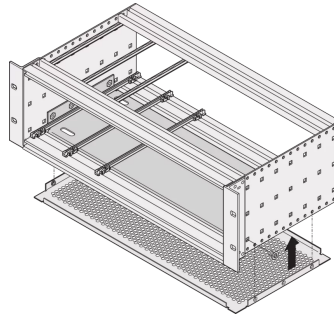

34563-009 EUROPACPRO MONTAGEPLATTE 28 TE, 220 MM, ZUR KOMBINATION MIT DECK- UND BODENBLECH

Material	HP	W	D
34563001	28	146,87	112,50
34563009	28	146,87	172,50
34563002	42	217,99	112,50
34563014	42	217,99	172,50
34563003	63	324,67	112,50
34563019	63	324,67	172,50
34563004	84	431,35	112,50
34563024	84	431,35	172,50
34563026	84	431,35	232,50
34563028	84	431,35	292,50
34563042	84	431,35	352,50
34563044	84	431,35	412,50

PRODUKTBECHREIBUNG

Zum Einbau und Befestigung schwerer Ausbauteile

Mounting plate, full width: Die Montageplatte ist so breit wie der Baugruppenträger oder das Systemgehäuse (z.B. 84 TE) und wird an den Seitenwänden befestigt

Die Montage einer Führungsschiene am ersten und letzten Slot ist möglich

Zusätzlich zur Montageplatte können auch EMV-Deck- und Bodenbleche am Baugruppenträger montiert werden

Führungsschienen Typ "verstärkt mit Unterzug" sowie 4,4" können nicht verwendet werden

ZUSÄTZLICHE PRODUKTDDETAILS

Montageplatte zur Verwendung mit Deck- und Bodenbelchen zur Installation und Befestigung schwerer Komponenten. Montageplatten in voller Breite (so breit wie der Baugruppenträger oder das Systemgehäuse) werden an den Seitenwänden befestigt. Die Montageplatten in Teilbreite werden mit Hilfe einer Montageleiste an der Seitenwand und der Modulschiene befestigt.