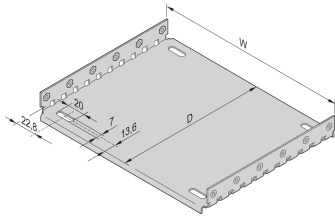

34563-009 EUROPACPRO MONTAGEPLATTE 28 TE, 220 MM, ZUR KOMBINATION MIT DECK- UND BODENBLECH

Material	HP	W	D
34563001	28	146,87	112,50
34563009	28	146,87	172,50
34563002	42	217,99	112,50
34563014	42	217,99	172,50
34563003	63	324,67	112,50
34563019	63	324,67	172,50
34563004	84	431,35	112,50
34563024	84	431,35	172,50
34563026	84	431,35	232,50
34563028	84	431,35	292,50
34563042	84	431,35	352,50
34563044	84	431,35	412,50

PRODUKTBECHREIBUNG

Zum Einbau und Befestigung schwerer Ausbauteile

Mounting plate, full width: Die Montageplatte ist so breit wie der Baugruppenträger oder das Systemgehäuse (z.B. 84 TE) und wird an den Seitenwänden befestigt

PRODUKTMERKMALE

Produkttyp: Montageplatte

Produktfamilie: EuropacPRO

Breite: 28-TE

Breite (mm): 146,88 mm

Tiefe: 172,5 mm

Material: Aluminium

Anzahl pro Packung: 1

ZUSÄTZLICHE PRODUKTDDETAILS

Montageplatte zur Verwendung mit Deck- und Bodenbelchen zur Installation und Befestigung schwerer Komponenten. Montageplatten in voller Breite (so breit wie der Baugruppenträger oder das Systemgehäuse) werden an den Seitenwänden befestigt. Die Montageplatten in Teilbreite werden mit Hilfe einer Montageleiste an der Seitenwand und der Modulschiene befestigt.