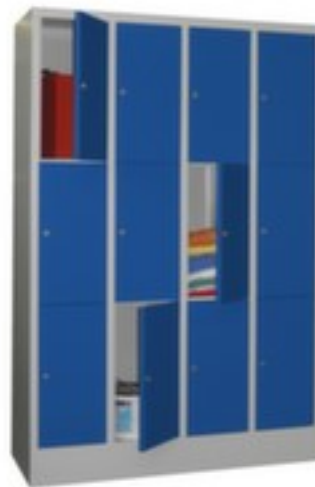

PAVOY

Schließfachschrank

Basis

Höhe x Breite x Tiefe 1850 x 1200 x 500 mm, Mit 12 Fächern, Aufteilung 4x3, Fachbreite 300 mm, Verschließbar mit Zylinderschloss, Unterbau Sockel, Korpus mit schlag- und kratzfester Pulverbeschichtung, Front mit schlag- und kratzfester Pulverbeschichtung

Artikelnummer: 523296

PAVOY Schließfachschrank Basis

Schließfachschrank

- Höhe x Breite x Tiefe 1850 x 1200 x 500 mm
- Mit 12 Fächern, Aufteilung 4x3
- Fachbreite 300 mm
- Fach Höhe x Breite x Tiefe 530 x 220 x 470 mm
- Flügeltür
- Türen mit innenliegenden Drehbolzen
- einwandige Türen mit innenliegenden Drehbolzen
- Verschließbar mit Zylinderschloss
- Unterbau Sockel
- Konstruktion aus Stahlblech, verschweißt

- Korpus mit schlag- und kratzfester Pulverbeschichtung
- Front mit schlag- und kratzfester Pulverbeschichtung
- GS- und TÜV-geprüft
- 10 Jahre Garantie

Technische Details

Möbeltyp	Schrank	Material Verarbeitung	verschweißt
Schranktyp	Schließfachschrank	Oberfläche Korpus	pulverbeschichtet
Höhe	1850 mm	Oberfläche Front	pulverbeschichtet
Breite	1200 mm	Fachhöhe (li.)	530 mm
Tiefe	500 mm	Fachbreite (li.)	220 mm
Schrank Ausstattung	Fächer	Fachtiefe (li.)	470 mm
Fächer Anzahl	12 Stück	Farbe Boden	Korpusfarbe
Aufteilung Fächer	4x3	Oberfläche Boden	pulverbeschichtet
Fachhöhe	530 mm	Türtyp	Flügeltür
Fachbreite	300 mm	Türkonstruktion	einwandig
Unterbau	Sockel	Zertifizierung	GS // TÜV
abschließbar	ja	Garantie	10 Jahre
Schließsystem	Zylinderschloss	Tür Ausführung	Türen mit innenliegenden Drehbolzen
Material	Stahlblech	Gewicht	79 kg