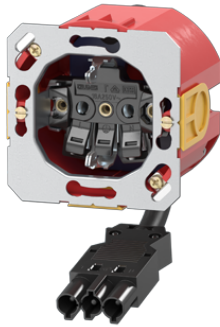

Productdatablad

Artikelnr.

STEK-K104

Wandcontactdoos

met insteekklemmen voor massieve en onbehandelde soepele aders 2,5 mm²
met inbouwdoos Attema halogeenvrij, **brandwerend**
met 50 cm zwart snoer, halogeenvrij, 3 x 2,5 mm²
met zwarte WIELAND GST18I3 steker (male)