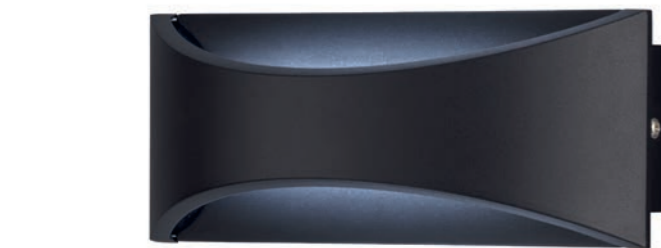

NEW 30380
IP54

NEW 30375
IP54

NEW 30377
IP54

Formschön & platzsparend
Stylish & space-saving

NEW 30376
IP54

NEW 30378
IP54

NEW 30379
IP54

NEW 30374
IP54

NEW 30382
IP54

Puristisches Design trifft auf atmosphärisches Licht. Mit ihrer klassisch-reduzierten Formensprache fügt sich diese Wandleuchten mühelos in moderne sowie klassisch eingerichtete Wohnbereiche ein.

These puristic designs featuring simple, classic forms provide atmospheric lighting. These wall lights will fit in effortlessly with both modern and classic living rooms.

GTIN-ARTIKEL-NR./ GTIN-ITEM-NO.	SERIE/ SERIES	OBERFLÄCHE/ SURFACE	MAßE/ DIMENSION	LEUCHTMITTEL/ ILLUMINANTS
4003694 30380 4	Oslo	schwarz black	↔ 7 cm/t 15 cm/→ 6 cm	2 x LED 2 W 380 lm/3000 K
4003694 30375 0	Denver	schwarz black	↔ 7 cm/t 9 cm/→ 4 cm	2 x LED 2 W 380 lm/3000 K
4003694 30379 8	Rio	schwarz black	↔ 22,5 cm/→ 9 cm/→ 9 cm	1 x LED 9 W 1000 lm/3000 K
4003694 30374 3	Helsinki	schwarz black	↔ 8 cm/t 5 cm/→ 7 cm	2 x LED 2 W 380 lm/3000 K