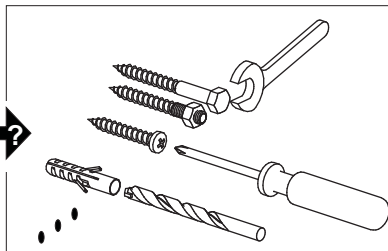

Planoflex Verbinder Anbau 3000

1.

3000

2.

3.

4.

5. →

(4x)

Planoflex Verbinder Grund 3000

5.

**H:T ≥ 5:1**

T = 300  
400  
500  
600

**H:T < 5:1**

T = 700  
800  
1000