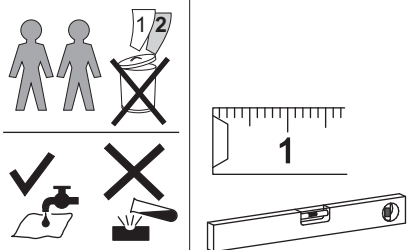

Planoflex Verbinder Anbau 3000

1.

3000

2.

3.

4.

5. →

(4x)

Planoflex Verbinder Grund 3000

5.

**H:T ≥ 5:1**

T = 300  
400  
500  
600

**H:T < 5:1**

T = 700  
800  
1000