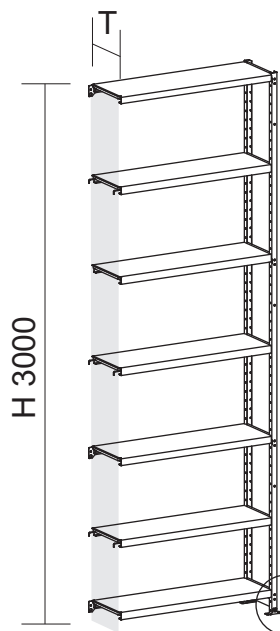

Planoflex Verbinder Anbau 3000

1.

3000

2.

3.

4.

5. →

(4x)

Planoflex Verbinder Grund 3000

5.

**H:T ≥ 5:1**

T = 300  
400  
500  
600

**H:T < 5:1**

T = 700  
800  
1000