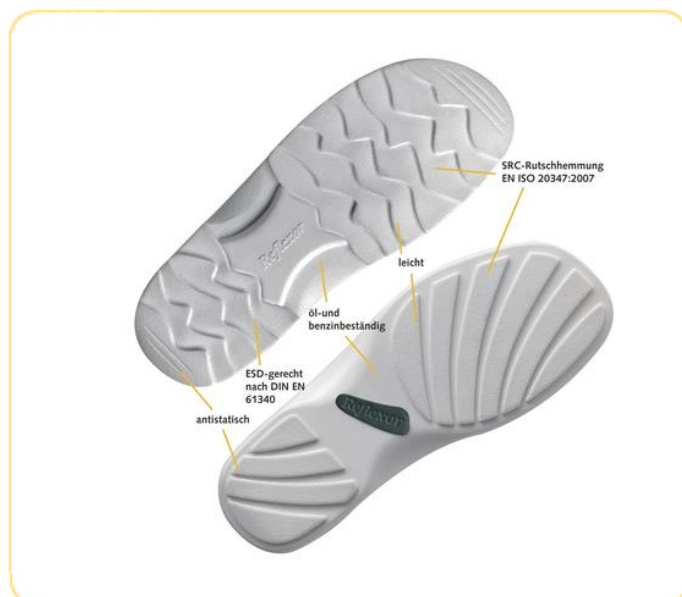

Berufsschuhe Reflexor®

Art. 35700 ●

Halbschuh weiß ESD

ABEBA®

Berufs- und Sicherheitsschuhe

- Größe 40 - 46
- CE, EN ISO 20347:2007
- O1 SRC
- 2 auswechselbare Reflexor® Fußbetten (3566/3569)
- Glattleder
- Innenfutter Leder
- Schnür-System
- rutschhemmende PU-Sohle nach DIN 4843 Teil 100
- ESD-gerecht nach DIN EN 61340
- weiß

Sanitized®

ORTHOstar®
Individuelle, zertifizierte und orthopädische Einlegesohle nach EN ISO 20345 und 20347:2007