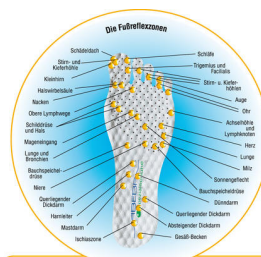

Berufsschuhe Reflexor®

Art. 35700 ●

Halbschuh weiß ESD

ABEBA®

Berufs- und Sicherheitsschuhe

- Größe 40 - 46
- CE, EN ISO 20347:2007
- O1 SRC
- 2 auswechselbare Reflexor® Fußbetten (3566/3569)
- Glattleder
- Innenfutter Leder
- Schnür-System
- rutschhemmende PU-Sohle nach DIN 4843 Teil 100
- ESD-gerecht nach DIN EN 61340
- weiß

Sanitized®

ORTHOstar®
Individuelle, zertifizierte und orthopädische Einlegesohle nach EN ISO 20345 und 20347:2007