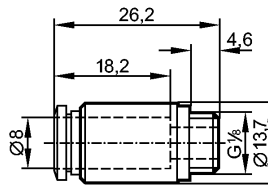

E30077

Zubehör

Made in Germany

Produktmerkmale

QS-G 1/8-8

Steckverschraubung

für Normschlauch Ø 8 mm

Mechanische Daten

Ausführung mit Innensechskant SW5

Gehäusewerkstoffe Stahl; PBT; Messing; Aluminium

Gewicht [kg] 0,052

Weitere Daten

Verpackungseinheit [Stück] 4