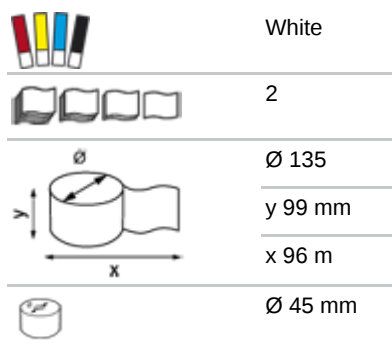

Verbraucherpackung