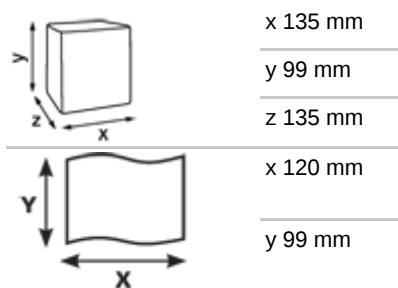

Verbraucherpackung