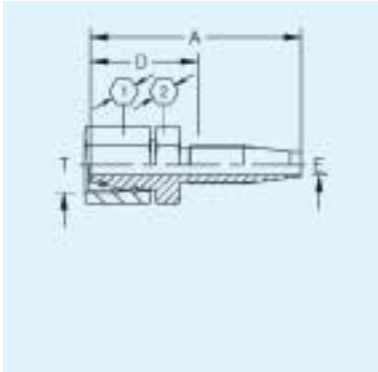

GH195, FC310, GH663, 2781, SH222-16

Fittings
High Pressure

Hochdruck-
armaturen

Embouts
haute pression

Raccordi
alta pressione

Racores
altas pressione

50

DKOL Female
Swivel/O-Ring,
Light Duty

DKOL
Dichtkopf/O-Ring,
leichte Baureihe

DKOL avec joint
torique, série L

Femmina girevole
DKOL/O-Ring,
serie leggera

Hembra loca
DKOL con anillo
en O, serie ligera

Part Number	Thread T	Flange	Tube O.D. mm	Hose ND	Hose Size	A mm	D mm	H mm	E Ø mm	K Ø mm	R Ø mm	HEX [1]	HEX [2]	Nut
GAI0933-4	M14x1,5		8	6	-4	65	34		4			17	17	
GAI7568-6	M16x1,5		10	10	-6	72	36		4			19	19	
GAI0933-6	M18x1,5		12	10	-6	73	36		8			22	22	
GAI0933-8	M22x1,5		15	12	-8	77	40		10			27	27	
GAI0933-10	M26x1,5		18	16	-10	81	43		13			32	32	
GAI0933-12	M30x2,0		22	19	-12	93	46		16			36	32	
GAI0933-16	M36x2,0		28	25	-16	106	55		21			41	41	
GAI0933-20	M45x2,0		35	31	-20	118	60		27			50	50	

Part Number	Thread T	Flange	Tube O.D. mm	Hose ND	Hose Size	A mm	D mm	H mm	E Ø mm	K Ø mm	R Ø mm	HEX [1]	HEX [2]	Nut
GAI7537-4	M14x1,5		8	6	-4	73	42	14	4			17	14	
GAI7571-6	M16x1,5		10	10	-6	84	48	17	7			19	17	
GAI7537-6	M18x1,5		12	10	-6	84	47	17	8			22	17	
GAI7537-8	M22x1,5		15	12	-8	90	53	18	10			27	19	
GAI7537-10	M26x1,5		18	16	-10	106	68	25	13			32	22	
GAI7537-12	M30x2,0		22	19	-12	108	61	21	16			36	27	
GAI7537-16	M36x2,0		28	25	-16	130	79	25	20,5			41	32	

Part Number	Thread T	Flange	Tube O.D. mm	Hose ND	Hose Size	A mm	D mm	H mm	E Ø mm	K Ø mm	R Ø mm	HEX [1]	HEX [2]	Nut
GAI7544-4	M14x1,5		8	6	-4	66	35	28	4			17	14	
GAI5063-6	M16x1,5		10	10	-6	75	38	35	8			19	17	
GAI7544-6	M18x1,5		12	10	-6	78	41	35	8			22	17	
GAI7544-8	M22x1,5		15	12	-8	85	47	38	10			27	19	
GAI7544-10	M26x1,5		18	16	-10	100	63	53	13			32	22	
GAI7544-12	M30x2,0		22	19	-12	105	58	47	16			36	27	
GAI7544-16	M36x2,0		28	25	-16	129	77	59	21			41	32	