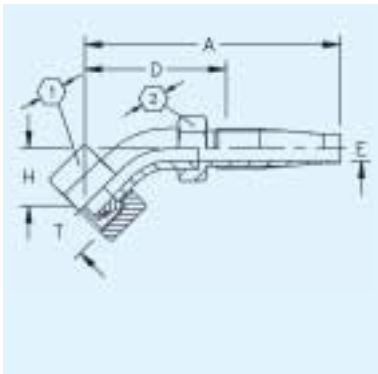

DKOL
Dichtkopf/O-Ring,
leichte Baureihe

DKOL avec joint
torique, série L

Femmina girevole
DKOL/O-Ring,
serie leggera

Hembra loca
DKOL con anillo
en O, serie ligera

Part Number	Thread T	Flange	Tube O.D. mm	Hose ND	Hose Size	A mm	D mm	H mm	E Ø mm	K Ø mm	R Ø mm	HEX [1]	HEX [2]	Nut
GAI0933-4	M14x1,5		8	6	-4	65	34		4			17	17	
GAI7568-6	M16x1,5		10	10	-6	72	36		4			19	19	
GAI0933-6	M18x1,5		12	10	-6	73	36		8			22	22	
GAI0933-8	M22x1,5		15	12	-8	77	40		10			27	27	
GAI0933-10	M26x1,5		18	16	-10	81	43		13			32	32	
GAI0933-12	M30x2,0		22	19	-12	93	46		16			36	32	
GAI0933-16	M36x2,0		28	25	-16	106	55		21			41	41	
GAI0933-20	M45x2,0		35	31	-20	118	60		27			50	50	

DKOL Female
Swivel/O-Ring,
Light Duty, 45°
Elbow

DKOL
Dichtkopf/O-Ring,
leichte Baureihe,
45° Krümmer

DKOL avec joint
torique, série L
coudé 45°

Femmina girevole
DKOL/O-Ring a
45°, serie leggera

Hembra loca
DKOL acodado a
45° con anillo en
O, serie ligera

Part Number	Thread T	Flange	Tube O.D. mm	Hose ND	Hose Size	A mm	D mm	H mm	E Ø mm	K Ø mm	R Ø mm	HEX [1]	HEX [2]	Nut
GAI7537-4	M14x1,5		8	6	-4	73	42	14	4			17	14	
GAI7571-6	M16x1,5		10	10	-6	84	48	17	7			19	17	
GAI7537-6	M18x1,5		12	10	-6	84	47	17	8			22	17	
GAI7537-8	M22x1,5		15	12	-8	90	53	18	10			27	19	
GAI7537-10	M26x1,5		18	16	-10	106	68	25	13			32	22	
GAI7537-12	M30x2,0		22	19	-12	108	61	21	16			36	27	
GAI7537-16	M36x2,0		28	25	-16	130	79	25	20,5			41	32	

Part Number	Thread T	Flange	Tube O.D. mm	Hose ND	Hose Size	A mm	D mm	H mm	E Ø mm	K Ø mm	R Ø mm	HEX [1]	HEX [2]	Nut
GAI7544-4	M14x1,5		8	6	-4	66	35	28	4			17	14	
GAI5063-6	M16x1,5		10	10	-6	75	38	35	8			19	17	
GAI7544-6	M18x1,5		12	10	-6	78	41	35	8			22	17	
GAI7544-8	M22x1,5		15	12	-8	85	47	38	10			27	19	
GAI7544-10	M26x1,5		18	16	-10	100	63	53	13			32	22	
GAI7544-12	M30x2,0		22	19	-12	105	58	47	16			36	27	
GAI7544-16	M36x2,0		28	25	-16	129	77	59	21			41	32	