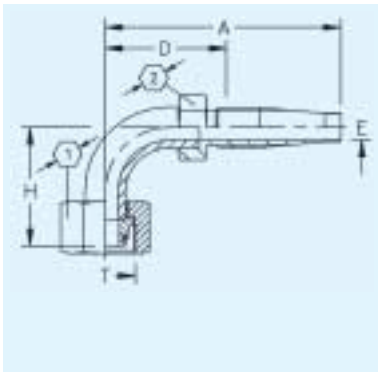

Part Number	Thread T	Flange	Tube O.D. mm	Hose ND	Hose Size	A mm	D mm	H mm	E Ø mm	K Ø mm	R Ø mm	HEX [1]	HEX [2]	Nut
GAI7537-4	M14x1,5		8	6	-4	73	42	14	4			17	14	
GAI7571-6	M16x1,5		10	10	-6	84	48	17	7			19	17	
GAI7537-6	M18x1,5		12	10	-6	84	47	17	8			22	17	
GAI7537-8	M22x1,5		15	12	-8	90	53	18	10			27	19	
GAI7537-10	M26x1,5		18	16	-10	106	68	25	13			32	22	
GAI7537-12	M30x2,0		22	19	-12	108	61	21	16			36	27	
GAI7537-16	M36x2,0		28	25	-16	130	79	25	20,5			41	32	

DKOL Female
Swivel/O-Ring,
Light Duty, 90°
Elbow

DKOL
Dichtkopf/O-Ring,
leichte Baureihe,
90° Krümmer

DKOL avec joint
torique, série L
coudé 90°

Femmina girevole
DKOL/O-Ring a
90°, serie leggera

Hembra loca
DKOL acodado a
90° con anillo en
O, serie ligera

Part Number	Thread T	Flange	Tube O.D. mm	Hose ND	Hose Size	A mm	D mm	H mm	E Ø mm	K Ø mm	R Ø mm	HEX [1]	HEX [2]	Nut
GAI7544-4	M14x1,5		8	6	-4	66	35	28	4			17	14	
GAI5063-6	M16x1,5		10	10	-6	75	38	35	8			19	17	
GAI7544-6	M18x1,5		12	10	-6	78	41	35	8			22	17	
GAI7544-8	M22x1,5		15	12	-8	85	47	38	10			27	19	
GAI7544-10	M26x1,5		18	16	-10	100	63	53	13			32	22	
GAI7544-12	M30x2,0		22	19	-12	105	58	47	16			36	27	
GAI7544-16	M36x2,0		28	25	-16	129	77	59	21			41	32	