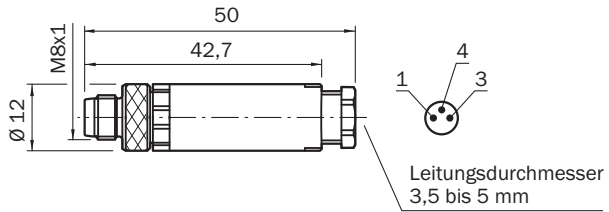

ECI@ss 11.0	27440102
ETIM 5.0	EC002635
ETIM 6.0	EC002635
ETIM 7.0	EC002635
UNSPSC 16.0901	39121421

Maßzeichnung (Maße in mm)