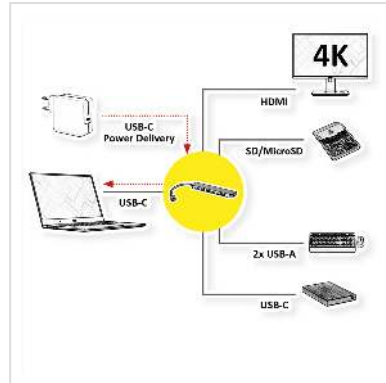

# ROLINE Station d'accueil USB type C, HDMI 4K, 1x USB2.0 (A), 2x USB3.2 Gen1 (A+C), 1x PD, SD/MicroSD

|                               |               |
|-------------------------------|---------------|
| <b>Numéro d'article</b>       | 12.02.1122    |
| <b>Constructeur</b>           | ROLINE        |
| <b>Référence constructeur</b> | 12.02.1122    |
| <b>EAN (pièce unique)</b>     | 7630049628441 |

**La station d'accueil avec connexion USB type C alimente votre MacBook, Ultrabook, Notebook ou votre ordinateur portable avec une connexion HDMI compatible 4K, ainsi que 2x USB (1x USB2.0 / 1x USB 3.2 Gen 1) type A, 1x USB 3.2 Gen 1 type C, 1x lecteur de carte SD/MicroSD, 1x USB type C PD (Power Delivery) !**

- 1x type C PD (Power Delivery, max. 60W)

| Caractéristiques techniques      |  |
|----------------------------------|--|
| Constructeur                     | ROLINE   |
| Groupe de produits               | Adaptateur, Termineur, Convertisseur   |
| Types de produits                | Station d'accueil Notebook   |
| Couleur                          | gris   |
| Longueur                         | 0.15 m   |
| Comprend                         | Station d'accueil  |
| Résolution maximale              | 3840 x 2160 @60Hz (4K, UHD-1)  |
| Raccordement face 1 (PC)         | USB-C  |
| Raccordement face 2 (Périphérie) | 2x USB 3.2 Gen 1 F (A + C), 1x USB 2.0 (A) 1x HDMI F, 1x Card Reader, 1x PD  |
| Type de connecteur face 1        | USB Type C (USB-C)   |
| Genre du connecteur face 1       | Mâle   |
| Type de connecteur face 2        | USB 3 Type A<br>USB 2.0 Type A<br>USB Type C (USB-C)<br>USB Type C PD (Power Delivery)<br>HDMI Type A<br>SD-Card-Slot<br>MicroSD-Card-Slot |
| Genre du connecteur face 2       | Femelle  |
| Matériel                         | Aluminium  |
| Hauteur                          | 10 mm  |