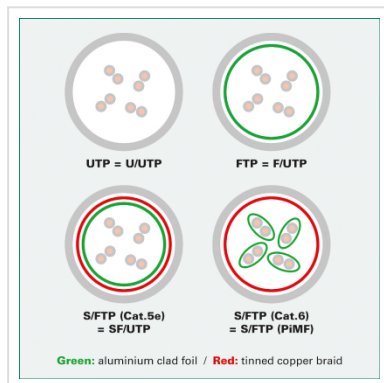

ROLINE Cat.6 S/FTP (PiMF) patchkabel, zwart, 20,0 m

Art.nr.	21.15.1405
Fabrikant	ROLINE
Art.nr. fabrikant	21.15.1405
EAN (een stuk)	7611990171781

roline
Designed for Professionals

Kant en klaar (PiMF) afgeschermd Twisted-Pair patchkabel met RJ-45 connectoren aan beide uiteinden.

- Geschikt voor professionele en industriële toepassingen.
- Klaar voor gebruik.
- Buigbaar dank zij de aangespoten speciale tule met knikbescherming.
- Als rangeerkabel in patchkast of als apparaat aansluitkabel in LAN te gebruiken.
- 1:1 aangesloten volgens EIA/TIA568.
- Opbouw: 8 aders soepel.
- Hoogwaardige vergulde contacten.
- Impedantie: 100 Ohm. .

Advies:

Wij raden u aan, om bij de opbouw van een nieuw Cat.6 netwerk, de volgende componenten te gebruiken voor de hoogst mogelijke dataoverdracht en de beste test resultaten:

- 21.15.0890 ROLINE S/FTP Cat.6 / Class E massief, installatiekabel
- 25.16.8392/25.16.8492 ROLINE Cat.6 STP /Class E in- en opbouwdozen
- 26.11.0351/26.11.0361 ROLINE Cat.6 STP /Class E 19" patchpanel grijs of zwart
- 21.15.0835 ROLINE S/FTP Cat.6 patchkabel

Deze product combinatie, is in ons eigen proeflaboratorium naar de standaard van Class E in een Channel van 100 meter getest.

Technische specificaties

Producent	ROLINE
Produkt groep	Twisted Pair Kabel
Produkt type	S/FTP Patchkabel
Kleur	zwart
Lengte	20 m
Afschermings type	SFTP
Overdracht kwaliteit	Cat6 / Class E
Impedantie	100 Ohm
Aantal aders	8
Kabel type	Soepel
Crossed	nee
Kleur (Tule)	zwart
Kabel LSOH	nee
Connector type RJ45	Standaard