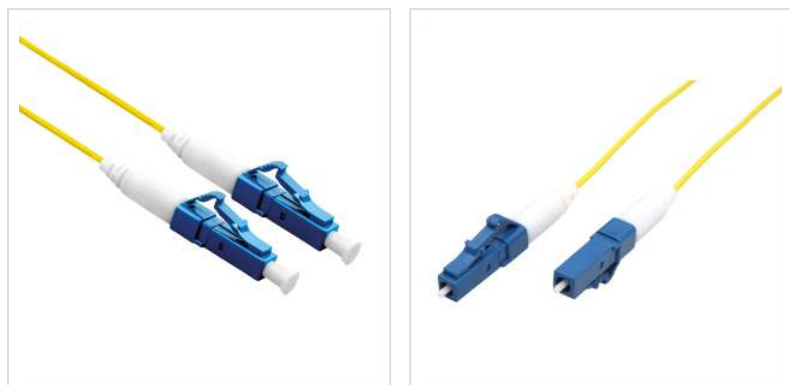

# ROLINE fibre kabel 9/125um, OS2, LC/LC, UPC, LSOH, simplex, geel, 2,0 m

|                          |               |
|--------------------------|---------------|
| <b>Art.nr.</b>           | 21.15.8842    |
| <b>Fabrikant</b>         | ROLINE        |
| <b>Art.nr. fabrikant</b> | 21.15.8842    |
| <b>EAN (een stuk)</b>    | 7611990119103 |

## ROLINE LSOH vezel optische kabel met single mode vezels in OS2-kwaliteit.

- Aansluiten glasvezelaansluiting op schakelaar/router
- Geschikt voor snel internet
- Glasvezel optische kabel patch kabel simplex met single mode vezels in OS2-kwaliteit

### Technische specificaties

|                  |                             |
|------------------|-----------------------------|
| Producent        | ROLINE                      |
| Produkt groep    | Fiber Optic Kabel           |
| Produkt type     | OS2 Fiber SingleMode        |
| Kleur            | geel                        |
| Lengte           | 2 m                         |
| Aantal Leidingen | 1                           |
| Kabel specs.     | Faser in secundaire coating |
| Kabel type       | Simplexkabel                |
| Uitgangskabel    | nee                         |
| Leidingdoorsnede | 9/125µm OS2                 |