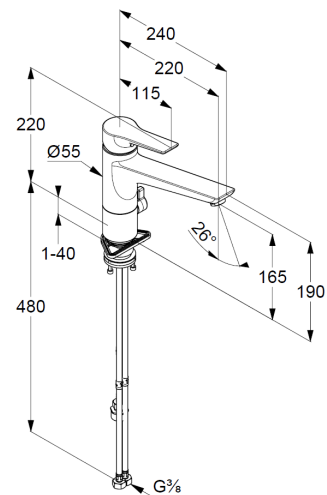

## Technische Daten

KLUDI MIX  
Spültisch-Multi-Armatur

Artikel- Nr.:  
329063975

Oberfläche:  
39 schwarz matt

Artikeltext  
Hersteller KLUDI GmbH & Co. KG  
Typ: KLUDI MIX  
Spültisch-Multi-Armatur  
Artikel- Nr.: 329063975

Spültisch-Multi-Armatur  
ein Anschluss für Wasch-/Spülmaschine  
Standmontage  
Einlochmontage  
geschlossener Hebel, Metall  
Strahlregler M24  
Keramik-Kartusche mit Heißwasserbegrenzung  
Durchflussmenge bei 3 bar = 12 l/ min.  
schwenkbarer Auslauf (360°)  
flexible Druckschläuche G 3/8 DVGW zugelassen  
Schaftbefestigung

Produktabbildung

Maßzeichnung

Durchflussdiagramm