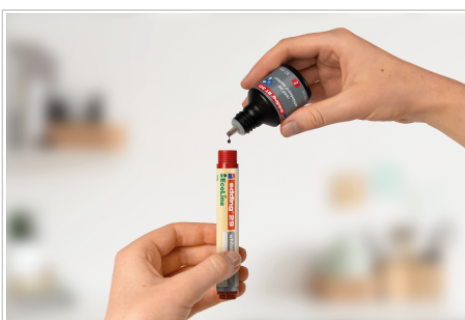

edding BT 30 Nachfülltinte Whiteboardmarker schwarz

- Nachfülltinte mit Tropfendosierer geeignet für das schnelle Nachfüllen diverser edding Whiteboardmarker
- Die Nachfüllflasche enthält 30 ml
- Ohne Zusatz von Butylacetat

Art.No. **4-BT30001**

GTIN **4004764064236**