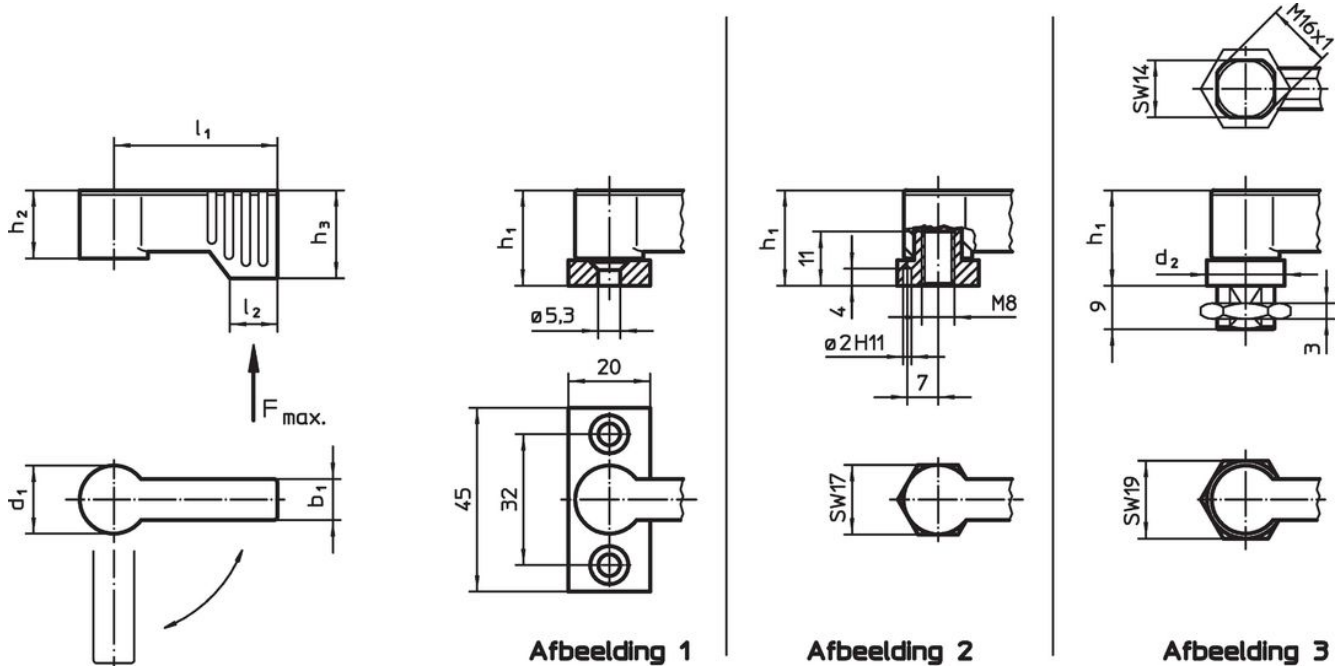

Draaigrendels • vleugelgreep enkelzijdig

24101.0231

Productbeschrijving

Voor het vergrendelen van deuren, laden, maar ook te gebruiken als transporthulp etc. De verdraaiing is 4 x 90° vergrendelbaar.

Materiaal

Hefboom

- Zamak, geplastificeerd, zilver gelijk RAL 9006, matte structuur

Binnendelen

- Staal
- kunststof

Tekening

Bestelinformatie

d ₁	l ₁	b ₁	Afmetingen				l ₂	Belastbaarheid F max. [N]	[g]	Artikelnr.
			h ₁ ~ [mm]	h ₂ ~	h ₃ min.					
met draadbus – Afbeelding 2, zilver										
17	40	10	22	16,5	21,5	11	450	57	24101.0231	