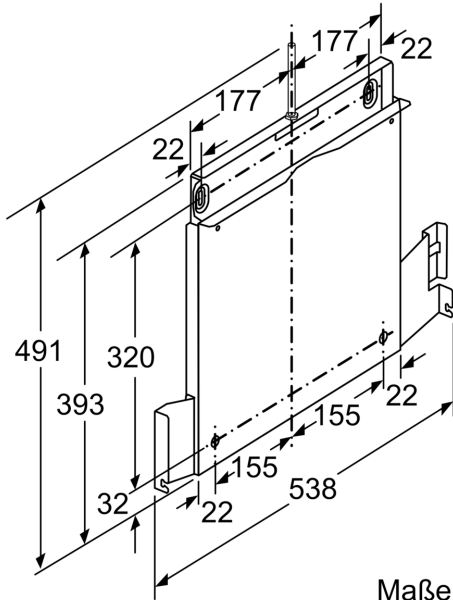

Ausstattung

Technische Daten

Abmessungen des verpackten Gerätes: 80 x 530 x 630 mm
Abmessung der Palette: 100.0 x 80.0 x 120.0
Anzahl Geräte pro Palette: 20
EAN-Nummer: 4242004199199

ABSENKRAHMEN Z54TL60X0

ABSENKRAHMEN
Z54TL60X0

Maßzeichnungen

Maße in mm

Maße in mm

Montage Flachschrühhaube mit
Absenkrahmen
Montage direkt an der Küchenwand

Maße in mm
Montage Flachschrühhaube
mit Absenkrahmen

A: siehe Kombinationstabelle

Maße in mm
**Montage Flachschrühhaube mit Umluftset
und Absenkrahmen**

A: Siehe Kombinationstabelle

Maßzeichnungen

 Maße in mm
 Kombinationstabelle für 60 cm Flachschirmhaube mit Absenkrahmen

Bauform des Geräts im Schrank	Geräte-Einbautiefe mit Absenkrahmen	Tiefe der Griffleiste (X)	Gesamt-Einbautiefe	Möbelkorpustiefe
Bauform A	301	17	318	≥ 320
	301	22	323	≥ 325
	301	32	333	≥ 335
Bauform B	301	32	333	≥ 335