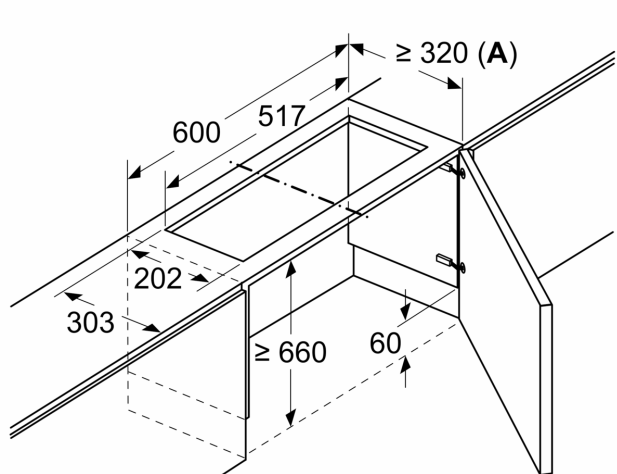

Ausstattung

Technische Daten

Abmessungen des verpackten Gerätes: 80 x 530 x 630 mm
Abmessung der Palette: 100.0 x 80.0 x 120.0
Anzahl Geräte pro Palette: 20
EAN-Nummer: 4242004199199

ABSENKRAHMEN Z54TL60X0

ABSENKRAHMEN
Z54TL60X0

Maßzeichnungen

Maße in mm

Maße in mm

Montage Flachschrühhaube mit
Absenkrahmen
Montage direkt an der Küchenwand

Maße in mm
Montage Flachschrühhaube
mit Absenkrahmen

A: siehe Kombinationstabelle

Maße in mm
**Montage Flachschrühhaube mit Umluftset
und Absenkrahmen**

A: Siehe Kombinationstabelle

Maßzeichnungen

 Maße in mm
 Kombinationstabelle für 60 cm Flachschirmhaube mit Absenkrahmen

Bauform des Geräts im Schrank	Geräte-Einbautiefe mit Absenkrahmen	Tiefe der Griffleiste (X)	Gesamt-Einbautiefe	Möbelkorpustiefe
Bauform A	301	17	318	≥ 320
	301	22	323	≥ 325
	301	32	333	≥ 335
Bauform B	301	32	333	≥ 335