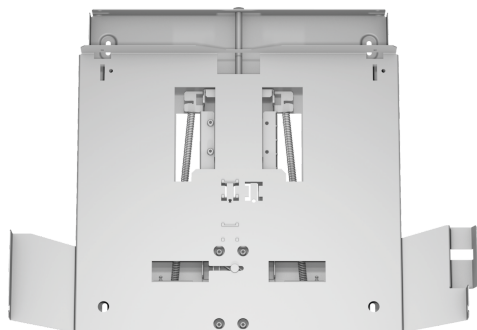

ABSENKRAHMEN Z54TL60X0

- ✓ Kombinierbar mit Flachschriftmhauben
- ✓ Der Absenkrahmen läßt die Flachschriftmhaube komplett im Oberschrank verschwinden
- ✓ Montage direkt an die Küchenwand
- ✓ Passend für: 60 cm breite Flachschriftmhauben

Ausstattung

Technische Daten

Abmessungen des verpackten Gerätes: 80 x 530 x 630 mm
Abmessung der Palette: 100.0 x 80.0 x 120.0
Anzahl Geräte pro Palette: 20
EAN-Nummer: 4242004199199

ABSENKRAHMEN Z54TL60X0

Ausstattung

Sonderzubehör

- Kombinierbar mit Flachschildhauben
- Der Absenkrahmen läßt die Flachschildhaube komplett im Oberschrank verschwinden
- Montage direkt an die Küchenwand
- Passend für: 60 cm breite Flachschildhauben

ABSENKRAHMEN
Z54TL60X0

Maßzeichnungen

Maße in mm

Maße in mm

Montage Flachschrühhaube mit
Absenkrahmen
Montage direkt an der Küchenwand

Maße in mm
Montage Flachschrühhaube
mit Absenkrahmen

A: siehe Kombinationstabelle