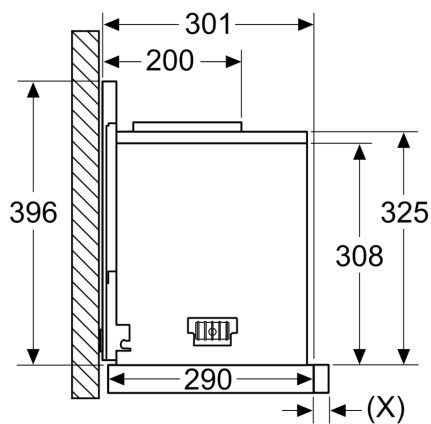

Montage Flachschirmhaube mit Absenkrahmen - Möbelkorpustiefe laut Kombinationstabelle

Maße in mm
Bauform B