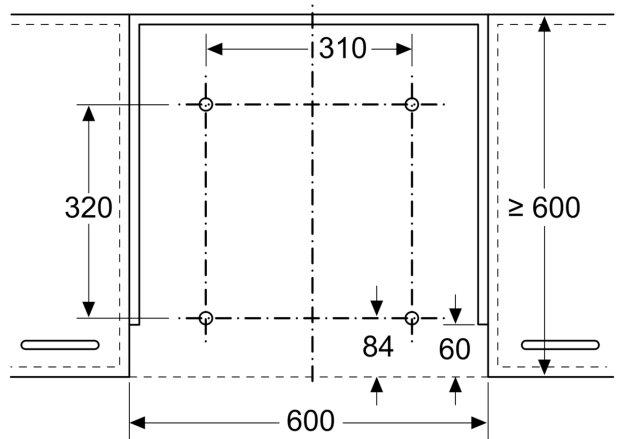

Ausstattung

Technische Daten

Abmessungen des verpackten Gerätes: 80 x 530 x 630 mm
Abmessung der Palette: 100.0 x 80.0 x 120.0
Anzahl Geräte pro Palette: 20
EAN-Nummer: 4242004199199

ABSENKRAHMEN Z54TL60X0

Ausstattung

Sonderzubehör

- Kombinierbar mit Flachschildhauben
- Der Absenkrahmen läßt die Flachschildhaube komplett im Oberschrank verschwinden
- Montage direkt an die Küchenwand
- Passend für: 60 cm breite Flachschildhauben

ABSENKRAHMEN
Z54TL60X0

Maßzeichnungen

Maße in mm

Maße in mm

Montage Flachschrühhaube mit
Absenkrahmen
Montage direkt an der Küchenwand

Maße in mm
Montage Flachschrühhaube
mit Absenkrahmen

A: siehe Kombinationstabelle

Maße in mm
**Montage Flachschrühhaube mit Umluftset
und Absenkrahmen**

A: Siehe Kombinationstabelle

Maßzeichnungen

 Maße in mm
 Kombinationstabelle für 60 cm Flachschirmhaube mit Absenkrahmen

Bauform des Geräts im Schrank	Geräte-Einbautiefe mit Absenkrahmen	Tiefe der Griffleiste (X)	Gesamt-Einbautiefe	Möbelkorpustiefe
Bauform A	301	17	318	≥ 320
	301	22	323	≥ 325
	301	32	333	≥ 335
Bauform B	301	32	333	≥ 335