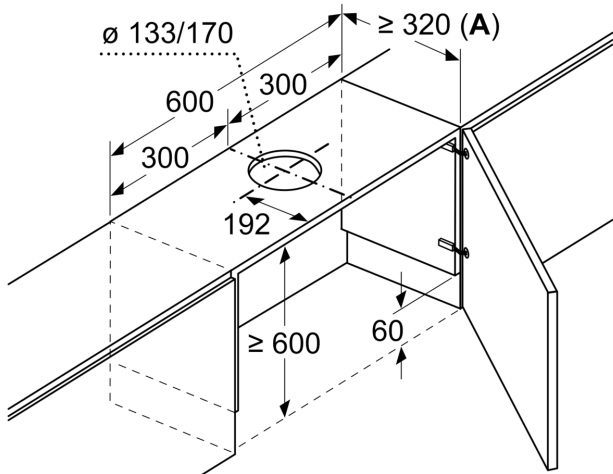

Ausstattung

Technische Daten

Abmessungen des verpackten Gerätes: 80 x 530 x 630 mm
Abmessung der Palette: 100.0 x 80.0 x 120.0
Anzahl Geräte pro Palette: 20
EAN-Nummer: 4242004199199

ABSENKRAHMEN Z54TL60X0

ABSENKRAHMEN
Z54TL60X0

Maßzeichnungen

Maße in mm

Maße in mm

Montage Flachschrühhaube mit
Absenkrahmen
Montage direkt an der Küchenwand

Maße in mm
Montage Flachschrühhaube
mit Absenkrahmen

A: siehe Kombinationstabelle

Maße in mm
**Montage Flachschrühhaube mit Umluftset
und Absenkrahmen**

A: Siehe Kombinationstabelle

Maßzeichnungen

 Maße in mm
 Kombinationstabelle für 60 cm Flachschirmhaube mit Absenkrahmen

Bauform des Geräts im Schrank	Geräte-Einbautiefe mit Absenkrahmen	Tiefe der Griffleiste (X)	Gesamt-Einbautiefe	Möbelkorpustiefe
Bauform A	301	17	318	≥ 320
	301	22	323	≥ 325
	301	32	333	≥ 335
Bauform B	301	32	333	≥ 335