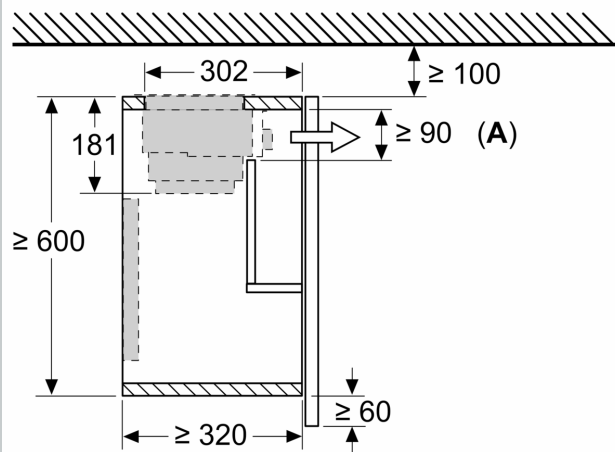

Montage Flachschirmhaube mit Absenkrahmen - Möbelkorpustiefe laut Kombinationstabelle

Maße in mm
Montage Flachschirmhaube mit Umluftset und Absenkrahmen