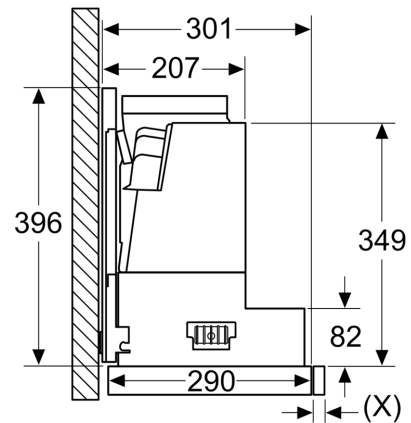

Maßzeichnungen

Maße in mm
Kombinationstabelle für 60 cm Flachschirmhaube mit Absenkrahmen

Bauform des Geräts im Schrank	Geräte-Einbautiefe mit Absenkrahmen	Tiefe der Griffleiste (X)	Gesamt-Einbautiefe	Möbelkorpustiefe
Bauform A	301	17	318	≥ 320
	301	22	323	≥ 325
	301	32	333	≥ 335
Bauform B	301	32	333	≥ 335

Bei Einsatz einer Nischenverkleidung >5 mm muss der Absenkrahmen unterfüttert werden. Die Möbelkorpustiefe muss dementsprechend angepasst werden.

Maße in mm
Bauform A