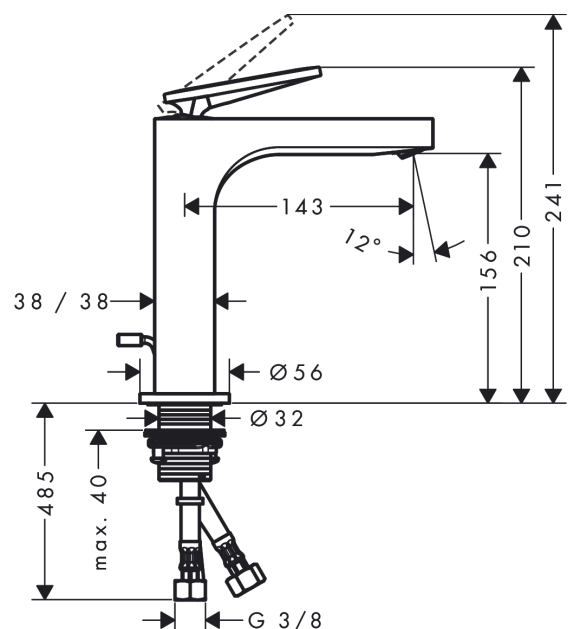

AXOR Citterio

Einhebel-Waschtischmischer 160 mit Hebelgriff und Zugstangen-Ablaufgarnitur - Rautenschliff

Oberfläche: **Edelstahl Optic** Artikelnummer: **39071800**

Merkmale

- besteht aus: Einhebel-Waschtischmischer, Ablaufgarnitur
- ComfortZone 160
- Ausladung: 143 mm
- Auslaufhöhe: 156 mm
- Griffvariante: Hebelgriff
- Strahlart: Laminarstrahl
- schwenkbarer Strahlformer
- maximale Durchflussmenge bei 3 bar: 5 l/min
- Keramikmischsystem
- für Durchlauferhitzer geeignet
- Zugstangen-Ablaufgarnitur G 1¼
- Anschlussart: G ¾ Anschlussschläuche
- Anschlussgröße: DN15
- EU-Taxonomie: max. 6 l/min - wesentlicher Beitrag (SC) möglich
- DVGW_NW-6506DM0556
- PA-IX 17509/IO

Technologie

Designpreise

Zertifikate / Nachhaltigkeit

Produktabbildung

Maßzeichnung

AXOR Citterio
Einhebel-Waschtischmischer 160 mit Hebelgriff und Zugstangen-Ablaufgarnitur - Rautenschliff
Oberfläche: **Edelstahl Optic** Artikelnummer: **39071800**

Durchflussdiagramm