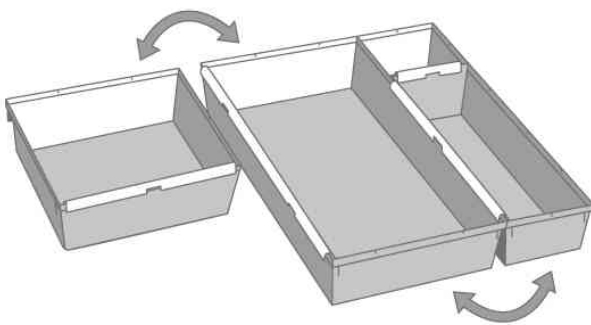

keepër

easyhome

Alles, was das Leben im Haushalt leichter macht

Schubladeneinteiler "pepe"

- praktische Schubladeneinsätze für die Aufbewahrung von Kleinteilen jeglicher Art
- schaffen Ordnung in jeder Schublade
- in 9 verschiedenen Größen erhältlich
- die einzelnen Schubladeneinteiler sind zusammensteckbar
— somit können ganze Schubladenmodule individuell - je nach Bedarf und Größe der Schublade - erstellt werden
- Material: PP (Polypropylen)
- Maße = oben / Außenkante

Anwendungsbeispiele:

- zum Einsortieren von z. B. Besteck, Bastelartikel, Stifte, Büroklammern

Schubladeneinteiler - 80 x 300 mm

Schubladeneinteiler - 150 x 230 mm

Schubladeneinteiler - 150 x 380 mm

Stecksystem - alle Einteiler kombinierbar

Anwendungsbeispiel

Produkt	Ausführung	Maße	Farbe	VE	Hersteller- Nummer	Bestell- Nummer
Ordnungssystem	steckbar	(B) 80 x (T) 80 x (H) 50 mm	silber		1099116000000	6440145
		(B) 80 x (T) 150 x (H) 50 mm	silber		1099216000000	6440146
	steckbar	(B) 80 x (T) 230 x (H) 50 mm	silber		1099316000000	6440148
		(B) 80 x (T) 300 x (H) 50 mm	silber		1099416000000	6440150
	steckbar	(B) 80 x (T) 380 x (H) 50 mm	silber		1099516000000	6440152
		(B) 150 x (T) 150 x (H) 50 mm	silber		1099616000000	6440147
	steckbar	(B) 150 x (T) 230 x (H) 50 mm	silber		1099716000000	6440149
		(B) 150 x (T) 305 x (H) 50 mm	silber		1099816000000	6440151
	steckbar	(B) 150 x (T) 380 x (H) 50 mm	silber		1099916000000	6440153