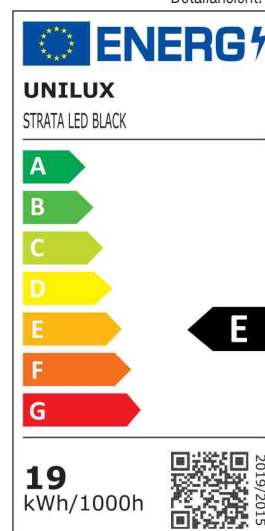

Intelligent: Je nach Umgebungslicht des Arbeitsplatzes passt die Leuchte ihr Licht für einen besseren Sehkomfort an, dank des Helligkeitssensors.

- **Lichtquelle:** Dieses Produkt enthält eine Lichtquelle der Energieeffizienzklasse E

- die Leuchte enthält eingebaute LED-Lampen
- auswechselbare (nur LED) Lichtquelle durch einen Fachmann
- Leistung: 19 W
- Gewichteter Energieverbrauch: 19 kWh / 1000 h
- Lichtstrom: 2046 Lumen
- 2400 Lux bei 400 mm Abstand
- Farbtemperatur: 3000 / 4000 / 5000 / 6500 Kelvin (warmweiß - kaltweiß)
- Farbwiedergabeindex (Ra): >81
- Lebensdauer: 50.000 Stunden

LED-Tischleuchte STRATA, schwarz

LED-Tischleuchte STRATA, weiß

Detailansicht: Leuchtenkopf

Symbolbild: zeigt das Produkt in Anwendung

Produkt	Ausführung	Farbe	Leistung	Farbtemperatur	Spannung Leuchtmittel	EEK	Hersteller- Nummer	Bestell- Nummer
LED-Tischleuchte STRATA	Klemmfuß	schwarz	19 Watt	3.000 - 6.500 K	100-240 V	E	400124562	64000464
		weiß	19 Watt	3.000 - 6.500 K	100-240 V	E	400165231	64000465