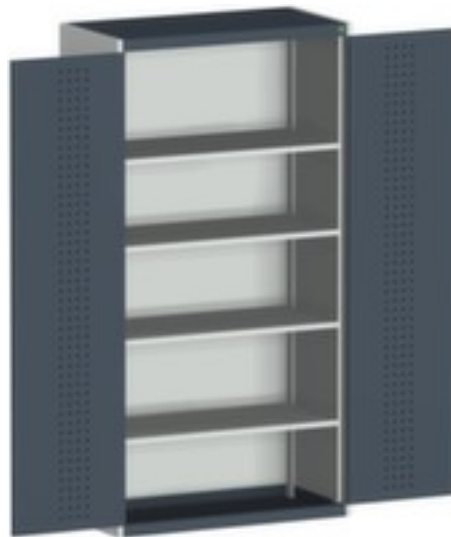

bott **kast met geperforeerde** **platen** cubio

hoogte x breedte x diepte 2000 x 1050 x 650 mm, 4 niveaus met Stalen bodem, afsluitbaar met 5-punts sluitsysteem, romp met slag- en krasvaste poedercoating in RAL7035 lichtgrijs, front met slag- en krasvaste poedercoating in RAL7016 antracietgrijs

Artikelnummer: 125881

bott Systemkast cubio

kast met geperforeerde platen

- hoogte x breedte x diepte 2000 x 1050 x 650 mm
- constructie van plaatstaal
- dubbele openslaande deur met perforaties
- deuren binnen met perforatie
- deuropeningshoek 180 °
- 4 niveaus met Stalen bodem
- draagvermogen per niveau 160 kg
- met draaigreep
- afsluitbaar met 5-punts sluitsysteem
- romp met slag- en krasvaste poedercoating in RAL7035 lichtgrijs
- front met slag- en krasvaste poedercoating in RAL7016 antracietgrijs
- niveaus met corrosiebeschermende zinklaag

| | | | |
|-----------------------------|--|-------------------|----------------------|
| meubeltype | kast | oppervlak romp | m. poedercoating |
| type kast | systeemkast | oppervlak front | m. poedercoating |
| type deur | dubbele openslaande deur met perforaties | sluitsysteem | 5-punts sluitsysteem |
| hoogte | 2000 mm | oppervlak legbord | verzinkt |
| breedte | 1050 mm | afsluitbaar | ja |
| diepte | 650 mm | scheidingswand | nee |
| kast uitrusting | legborden | materiaal | plaatstaal |
| legbord-/niveautype | Stalen bodem | openingshoek deur | 180 ° |
| legborden / schappen aantal | 4 stuks | greep | draaigreep |
| draagvermogen legbord | 160 kg | verrijdbaar | nee |
| kleur romp | lichtgrijs // RAL7035 | gewicht | 138,5 kg |
| kleur voorkant | antracietgrijs // RAL7016 | | |