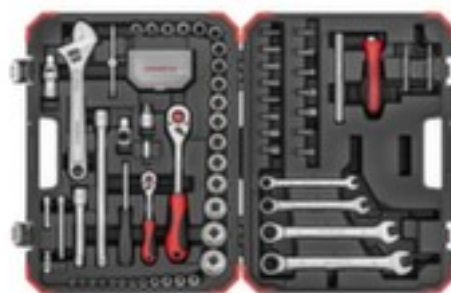

Gedore Red GEDORE R46003097 Jeu de douilles 1/4"+1/2" 97 pièces

Numéro d'article: 249011

GEDORE

Détails techniques

452 mm	8,9 kg
Assortiment d'outils	86 mm
	340 mm
	97
	Poids 6,7 kg