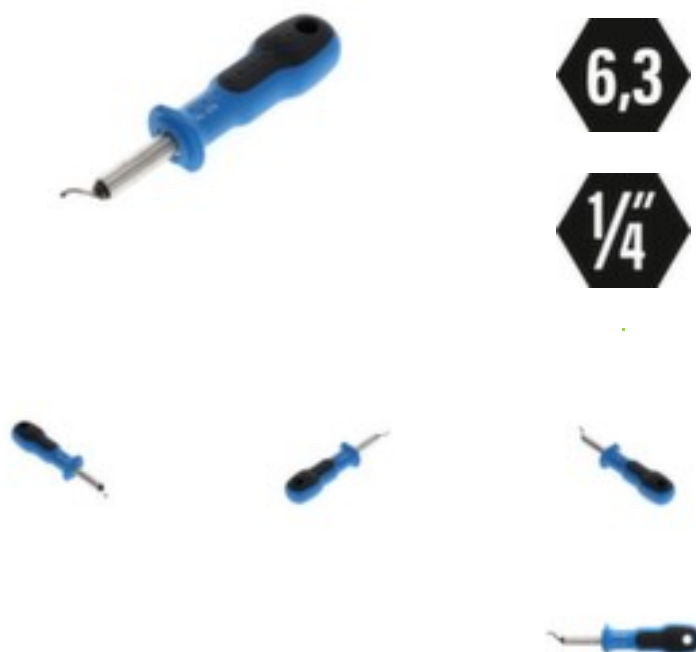

## Gedore GEDORE 8730 Ontbramer

Artikelnummer: 253355

**GEDORE**

### Technische details

30 mm	140 mm
gereedschapsassortiment	0,09 kg
	25 mm
	1
	gewicht 0,09 kg