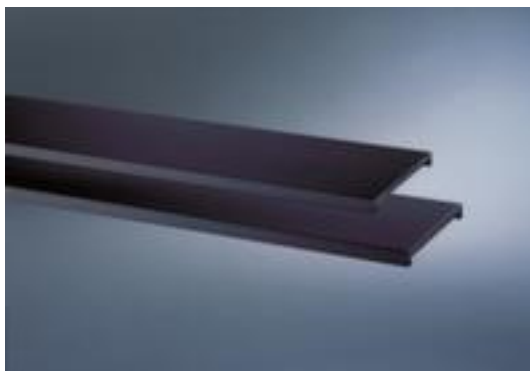

C+P

tablette en acier pour armoire à rideaux

ERGO

ERGO

pour armoire hauteur x largeur x
profondeur 1980 x 1000 x 420 mm,
force 50 kg, en acier avec laquage
en anthracite

Numéro d'article: 402341

C+P Tablette ERGO

pour plus de surface de rangement au bureau

tablette en acier pour armoire à rideaux

- pour armoire hauteur x largeur x profondeur 1980 x 1000 x 420 mm
- force 50 kg
- en acier avec laquage en anthracite